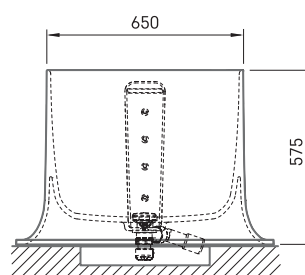

## TEHNILINE INFORMATSIOON

Mõõt: 1750 x 850 mm, h = 575 mm

Maht: 268 l

Kaal: 118 kg

Tootesegment: SIGN

## TEHNILISED JOONISED

- LV Ieteicamā grīdas drenāžas zona
- LT kanalizācijas įvado montavimo grindyse zona
- EE Soovituslik põranda dreenaazi asukoht
- EN Suggested floor drainage area
- RU Рекомендуемое место расположения дренажа в полу
- UA Зона підключення каналізації, що рекомендується
- PL Sugerowany obszar drenażu

- LV Pieļaujams garuma un platuma robežnovirzes: līdz 1 m +/-5mm, virs 1 m -5/+10mm
- LT Leistini gaminio dydžio nuokrypiai 1m yra +/-5 mm, virš 1 m -5/+10 mm
- EE Mõõtmete lubatud viga pikkuses ja laiuses on 1m puhul +/-5mm, üle 1m -5/+10mm
- EN The tolerated error of dimensions for 1m is +/-5mm, above 1 -5/+10mm
- RU Допустимые изменения границ длины и ширины до 1м +/-5мм более 1м -5/+10мм
- UA Можливі зміни довжини та ширини до 1м +/-5мм, більше 1м -5/+10мм
- PL Dopuszczalne tolerancje długości i szerokości wynoszą +/-5 mm dla wymiarów do 1 m i +5/-10 mm dla wymiarów powyżej 1 m.