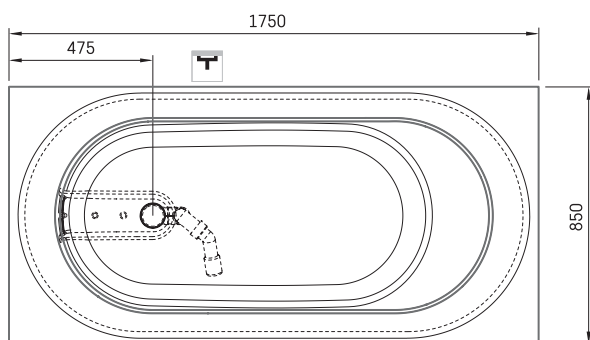

## TEHNILINE INFORMATSIOON

Mõõt: 1750 x 850 mm, h = 575 mm

Maht: 268 l

Kaal: 118 kg

Tootesegment: SIGN

## TEHNILISED JOONISED

- LV Ieteicamā grīdas drenāžas zona
- LT kanalizācijas įvado montavimo grindyse zona
- EE Soovituslik põranda dreenaazi asukoht
- EN Suggested floor drainage area
- RU Рекомендуемое место расположения дренажа в полу
- UA Зона підключення каналізації, що рекомендується
- PL Sugerowany obszar drenażu

- LV Pieļaujams garuma un platuma robežnovirzes: līdz 1 m +/-5mm, virs 1 m -5/+10mm
- LT Leistini gaminio dydžio nuokrypiai 1m yra +/-5 mm, virš 1 m -5/+10 mm
- EE Mõõtmete lubatud viga pikkuses ja laiuses on 1m puhul +/-5mm, üle 1m -5/+10mm
- EN The tolerated error of dimensions for 1m is +/-5mm, above 1 -5/+10mm
- RU Допустимые изменения границ длины и ширины до 1м +/-5мм более 1м -5/+10мм
- UA Можливі зміни довжини та ширини до 1м +/-5мм, більше 1м -5/+10мм
- PL Dopuszczalne tolerancje długości i szerokości wynoszą +/-5 mm dla wymiarów do 1 m i +5/-10 mm dla wymiarów powyżej 1 m.