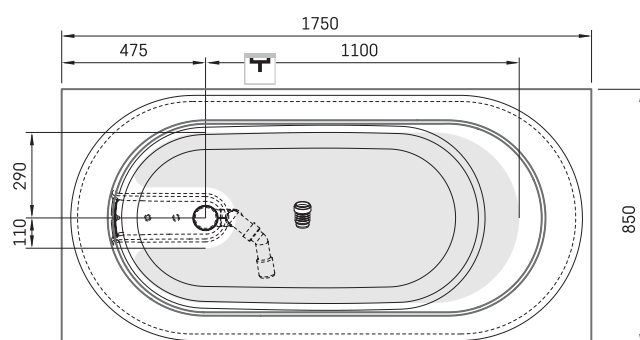

## TEHNILINE INFORMATSIOON

Mõõt: 1750 x 850 mm, h = 575 mm

Maht: 268 l

Kaal: 118 kg

Tootesegment: SIGN

## TEHNILISED JOONISED

- LV Ieteicamā grīdas drenāžas zona
- LT kanalizācijas įvado montavimo grindyse zona
- EE Soovituslik põranda dreenaazi asukoht
- EN Suggested floor drainage area
- RU Рекомендуемое место расположения дренажа в полу
- UA Зона підключення каналізації, що рекомендується
- PL Sugerowany obszar drenażu

- LV Pieļaujams garuma un platuma robežnovirzes: līdz 1 m +/-5mm, virs 1 m -5/+10mm
- LT Leistini gaminio dydžio nuokrypiai 1m yra +/-5 mm, virš 1 m -5/+10 mm
- EE Mõõtmete lubatud viga pikkuses ja laiuses on 1m puhul +/-5mm, üle 1m -5/+10mm
- EN The tolerated error of dimensions for 1m is +/-5mm, above 1 -5/+10mm
- RU Допустимые изменения границ длины и ширины до 1м +/-5мм более 1м -5/+10мм
- UA Можливі зміни довжини та ширини до 1м +/-5мм, більше 1м -5/+10мм
- PL Dopuszczalne tolerancje długości i szerokości wynoszą +/-5 mm dla wymiarów do 1 m i +5/-10 mm dla wymiarów powyżej 1 m.