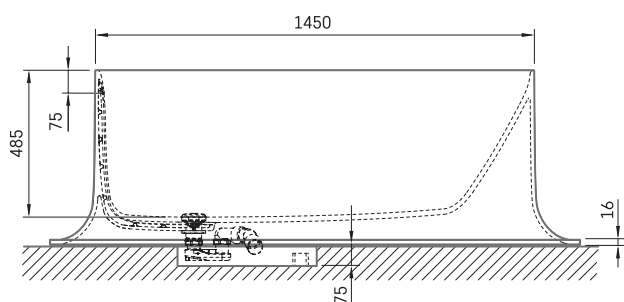

## TEHNILINE INFORMATSIOON

Mõõt: 1750 x 850 mm, h = 575 mm

Maht: 268 l

Kaal: 118 kg

Tootesegment: SIGN

## TEHNILISED JOONISED

- LV Ieteicamā grīdas drenāžas zona
- LT kanalizācijas įvado montavimo grindyse zona
- EE Soovituslik põranda dreenaazi asukoht
- EN Suggested floor drainage area
- RU Рекомендуемое место расположения дренажа в полу
- UA Зона підключення каналізації, що рекомендується
- PL Sugerowany obszar drenażu

- LV Pieļaujams garuma un platuma robežnovirzes: līdz 1 m +/-5mm, virs 1 m -5/+10mm
- LT Leistini gaminio dydžio nuokrypiai 1m yra +/-5 mm, virš 1 m -5/+10 mm
- EE Mõõtmete lubatud viga pikkuses ja laiuses on 1m puhul +/-5mm, üle 1m -5/+10mm
- EN The tolerated error of dimensions for 1m is +/-5mm, above 1 -5/+10mm
- RU Допустимые изменения границ длины и ширины до 1м +/-5мм более 1м -5/+10мм
- UA Можливі зміни довжини та ширини до 1м +/-5мм, більше 1м -5/+10мм
- PL Dopuszczalne tolerancje długości i szerokości wynoszą +/-5 mm dla wymiarów do 1 m i +5/-10 mm dla wymiarów powyżej 1 m.