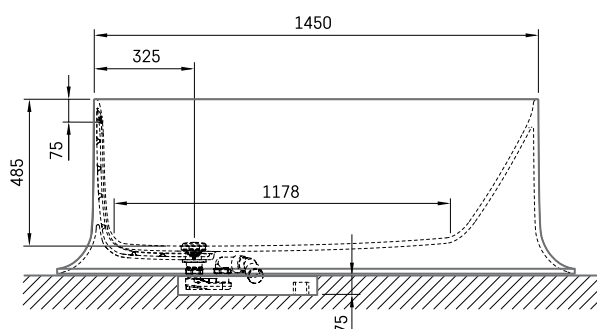

Alba Linea Ro

TEHNILINE INFORMATSIOON

Mõõt: 1700 x 850 mm, h = 575 mm

Maht: 268 l

Kaal: 111 kg

Tootesegment: SIGN

TEHNILISED JOONISED

- LV leteicamā grīdas drenāžas zona
- LT kanalizācijas ievada montavimo grindyse zona
- EE Soovituslik põranda dreanaazi asukoht
- EN Suggested floor drainage area
- RU Рекомендуемое место расположения дренажа в полу
- UA Зона підключення каналізації, що рекомендується
- PL Sugerowany obszar дренаżu

- LV Pieļaujams garuma un platuma robežnovirzes: līdz 1 m +/-5mm, virs 1 m -5/+10mm
- LT Leistini gaminio dydžio nuokrypiai 1m yra +/-5 mm, virš 1 m -5/+10 mm
- EE Mõõtmete lubatud viga pikkuses ja laiuses on 1m puhul +/-5mm, üle 1m -5/+10mm
- EN The tolerated error of dimensions for 1m is +/-5mm, above 1 -5/+10mm
- RU Допустимые изменения границ длины и ширины до 1м +/-5мм более 1м -5/+10мм
- UA Можливі зміни довжини та ширини до 1м +/-5мм, більше 1м -5/+10мм
- PL Dopuszczalne tolerancje długości i szerokości wynoszą +/-5 mm dla wymiarów do 1 m i +5/-10 mm dla wymiarów powyżej 1 m.