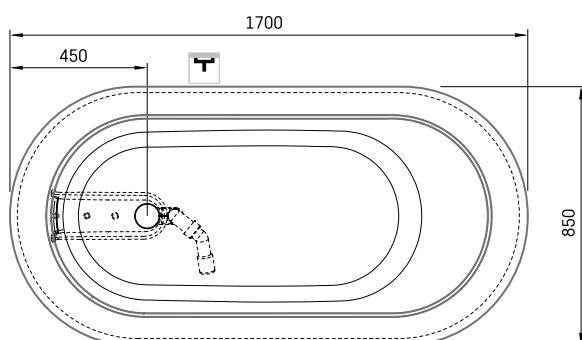

Alba Linea Ro

TEHNILINE INFORMATSIOON

Mõõt: 1700 x 850 mm, h = 575 mm

Maht: 268 l

Kaal: 111 kg

Tootesegment: SIGN

TEHNILISED JOONISED

- LV leteicamā grīdas drenāžas zona
- LT kanalizācijas ievada montavimo grindyse zona
- EE Soovituslik põranda dreanaazi asukoht
- EN Suggested floor drainage area
- RU Рекомендуемое место расположения дренажа в полу
- UA Зона підключення каналізації, що рекомендується
- PL Sugerowany obszar дренаżu

- LV Pieļaujams garuma un platuma robežnovirzes: līdz 1 m +/-5mm, virs 1 m -5/+10mm
- LT Leistini gaminio dydžio nuokrypiai 1m yra +/-5 mm, virš 1 m -5/+10 mm
- EE Mõõtmete lubatud viga pikkuses ja laiuses on 1m puhul +/-5mm, üle 1m -5/+10mm
- EN The tolerated error of dimensions for 1m is +/-5mm, above 1 -5/+10mm
- RU Допустимые изменения границ длины и ширины до 1м +/-5мм более 1м -5/+10мм
- UA Можливі зміни довжини та ширини до 1м +/-5мм, більше 1м -5/+10мм
- PL Dopuszczalne tolerancje długości i szerokości wynoszą +/-5 mm dla wymiarów do 1 m i +5/-10 mm dla wymiarów powyżej 1 m.