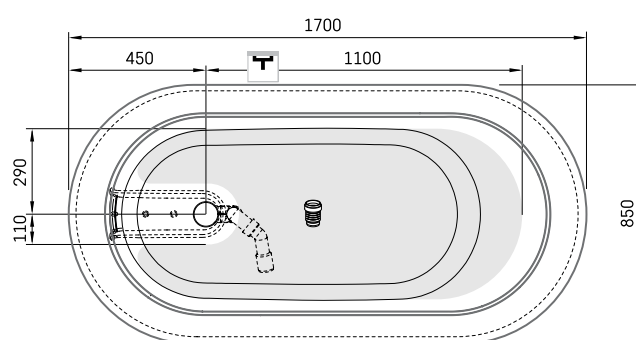

Alba Linea Ro

TEHNILINE INFORMATSIOON

Mõõt: 1700 x 850 mm, h = 575 mm

Maht: 268 l

Kaal: 111 kg

Tootesegment: SIGN

TEHNILISED JOONISED

- LV leteicamā grīdas drenāžas zona
- LT kanalizācijas ievada montavimo grindyse zona
- EE Soovituslik põranda dreanaazi asukoht
- EN Suggested floor drainage area
- RU Рекомендуемое место расположения дренажа в полу
- UA Зона підключення каналізації, що рекомендується
- PL Sugerowany obszar дренаżu

- LV Pieļaujams garuma un platuma robežnovirzes: līdz 1 m +/-5mm, virs 1 m -5/+10mm
- LT Leistini gaminio dydžio nuokrypiai 1m yra +/-5 mm, virš 1 m -5/+10 mm
- EE Mõõtmete lubatud viga pikkuses ja laiuses on 1m puhul +/-5mm, üle 1m -5/+10mm
- EN The tolerated error of dimensions for 1m is +/-5mm, above 1 -5/+10mm
- RU Допустимые изменения границ длины и ширины до 1м +/-5мм более 1м -5/+10мм
- UA Можливі зміни довжини та ширини до 1м +/-5мм, більше 1м -5/+10мм
- PL Dopuszczalne tolerancje długości i szerokości wynoszą +/-5 mm dla wymiarów do 1 m i +5/-10 mm dla wymiarów powyżej 1 m.