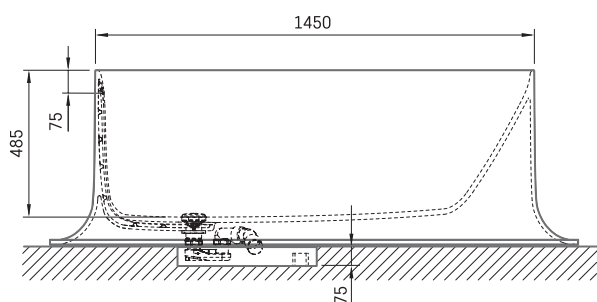

TEHNILISED JOONISED

- LV leteicamā grīdas drenāžas zona
- LT kanalizācijas ievado montavimo grindyse zona
- EE Soovitustik põranda dreneaazi asukoht
- EN Suggested floor drainage area
- RU Рекомендуемое место расположения дренажа в полу
- UA Зона підключення каналізації, що рекомендується
- PL Sugerowany obszar drenażu

- LV Pieļaujams garuma un platuma robežnovirzes: līdz 1 m +/-5mm, virs 1 m -5/+10mm
- LT Leistini gaminio dydžio nuokrypiai 1m yra +/-5 mm, virš 1 m -5/+10 mm
- EE Mõõtmete lubatud viga pikkuses ja laiuses on 1m puhul +/-5mm, üle 1m -5/+10mm
- EN The tolerated error of dimensions for 1m is +/-5mm, above 1 -5/+10mm
- RU Допустимые изменения границ длины и ширины до 1м +/-5мм более 1м -5/+10мм
- UA Можливі зміни довжини та ширини до 1м +/-5мм, більше 1м -5/+10мм
- PL Dopuszczalne tolerancje długości i szerokości wynoszą +/-5 mm dla wymiarów do 1 m i +5/-10 mm dla wymiarów powyżej 1 m.