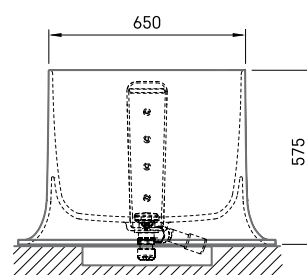

Alba Linea Ro

TEHNILINE INFORMATSIOON

Mõõt: 1700 x 850 mm, h = 575 mm

Maht: 268 l

Kaal: 111 kg

Tootesegment: SIGN

TEHNILISED JOONISED

- LV leteicamā grīdas drenāžas zona
- LT kanalizācijas ievada montavimo grindyse zona
- EE Soovituslik põranda dreanaazi asukoht
- EN Suggested floor drainage area
- RU Рекомендуемое место расположения дренажа в полу
- UA Зона підключення каналізації, що рекомендується
- PL Sugerowany obszar дренаżu

- LV Pieļaujams garuma un platuma robežnovirzes: līdz 1 m +/-5mm, virs 1 m -5/+10mm
- LT Leistini gaminio dydžio nuokrypiai 1m yra +/-5 mm, virš 1 m -5/+10 mm
- EE Mõõtmete lubatud viga pikkuses ja laiuses on 1m puhul +/-5mm, üle 1m -5/+10mm
- EN The tolerated error of dimensions for 1m is +/-5mm, above 1 -5/+10mm
- RU Допустимые изменения границ длины и ширины до 1м +/-5мм более 1м -5/+10мм
- UA Можливі зміни довжини та ширини до 1м +/-5мм, більше 1м -5/+10мм
- PL Dopuszczalne tolerancje długości i szerokości wynoszą +/-5 mm dla wymiarów do 1 m i +5/-10 mm dla wymiarów powyżej 1 m.