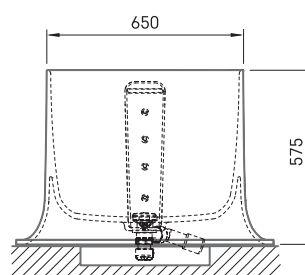

TEHNILISED JOONISED

- LV leteicamā grīdas drenāžas zona
- LT kanalizācijas ievado montavimo grindyse zona
- EE Soovitustik põranda dreneaazi asukoht
- EN Suggested floor drainage area
- RU Рекомендуемое место расположения дренажа в полу
- UA Зона підключення каналізації, що рекомендується
- PL Sugerowany obszar drenażu

- LV Pieļaujams garuma un platuma robežnovirzes: līdz 1 m +/-5mm, virs 1 m -5/+10mm
- LT Leistini gaminio dydžio nuokrypiai 1m yra +/-5 mm, virš 1 m -5/+10 mm
- EE Mõõtmete lubatud viga pikkuses ja laiuses on 1m puhul +/-5mm, üle 1m -5/+10mm
- EN The tolerated error of dimensions for 1m is +/-5mm, above 1 -5/+10mm
- RU Допустимые изменения границ длины и ширины до 1м +/-5мм более 1м -5/+10мм
- UA Можливі зміни довжини та ширини до 1м +/-5мм, більше 1м -5/+10мм
- PL Dopuszczalne tolerancje długości i szerokości wynoszą +/-5 mm dla wymiarów do 1 m i +5/-10 mm dla wymiarów powyżej 1 m.