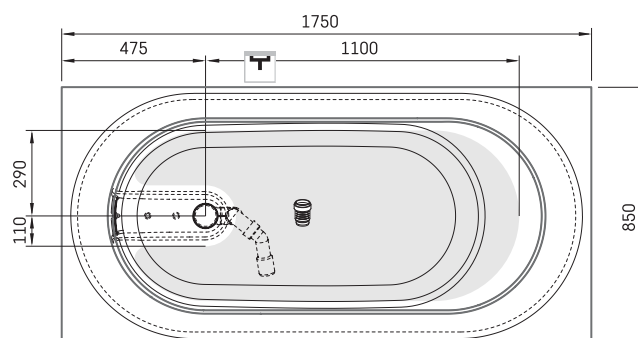

# Alba Linea Ro

## TEHNILINE INFORMATSIOON

Mõõt: 1700 x 820 mm, h = 575 mm

Kaal: 111 kg

Maht: 268 l

## TEHNILISED JOONISED

- LV leteicamā grīdas drenāžas zona
- LT kanalizācijas ievado montavimo grindyse zona
- EE Soovitustik põranda dreneaazi asukoht
- EN Suggested floor drainage area
- RU Рекомендуемое место расположения дренажа в полу
- UA Зона підключення каналізації, що рекомендується
- PL Sugerowany obszar drenażu

- LV Pieļaujams garuma un platuma robežnovirzes: līdz 1 m +/-5mm, virs 1 m -5/+10mm
- LT Leistini gaminio dydžio nuokrypiai 1m yra +/-5 mm, virš 1 m -5/+10 mm
- EE Mõõtmete lubatud viga pikkuses ja laiuses on 1m puhul +/-5mm, üle 1m -5/+10mm
- EN The tolerated error of dimensions for 1m is +/-5mm, above 1 -5/+10mm
- RU Допустимые изменения границ длины и ширины до 1м +/-5мм более 1м -5/+10мм
- UA Можливі зміни довжини та ширини до 1м +/-5мм, більше 1м -5/+10мм
- PL Dopuszczalne tolerancje długości i szerokości wynoszą +/-5 mm dla wymiarów do 1 m i +5/-10 mm dla wymiarów powyżej 1 m.