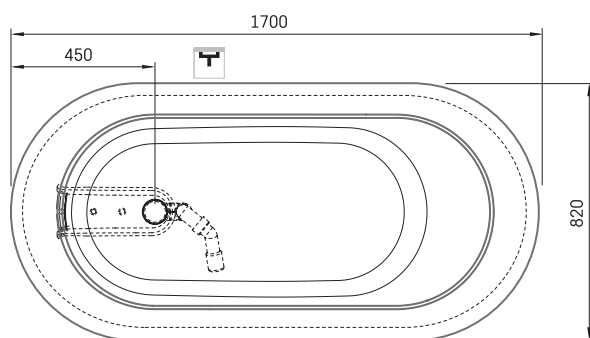

# Alba Linea Ro

## TEHNILINE INFORMATSIOON

Mõõt: 1700 x 820 mm, h = 575 mm

Kaal: 111 kg

Maht: 268 l

## TEHNILISED JOONISED

- LV leteicamā grīdas drenāžas zona
- LT kanalizācijas ievado montavimo grindyse zona
- EE Soovitustik põranda dreneaazi asukoht
- EN Suggested floor drainage area
- RU Рекомендуемое место расположения дренажа в полу
- UA Зона підключення каналізації, що рекомендується
- PL Sugerowany obszar drenażu

- LV Pieļaujams garuma un platuma robežnovirzes: līdz 1 m +/-5mm, virs 1 m -5/+10mm
- LT Leistini gaminio dydžio nuokrypiai 1m yra +/-5 mm, virš 1 m -5/+10 mm
- EE Mõõtmete lubatud viga pikkuses ja laiuses on 1m puhul +/-5mm, üle 1m -5/+10mm
- EN The tolerated error of dimensions for 1m is +/-5mm, above 1 -5/+10mm
- RU Допустимые изменения границ длины и ширины до 1м +/-5мм более 1м -5/+10мм
- UA Можливі зміни довжини та ширини до 1м +/-5мм, більше 1м -5/+10мм
- PL Dopuszczalne tolerancje długości i szerokości wynoszą +/-5 mm dla wymiarów do 1 m i +5/-10 mm dla wymiarów powyżej 1 m.