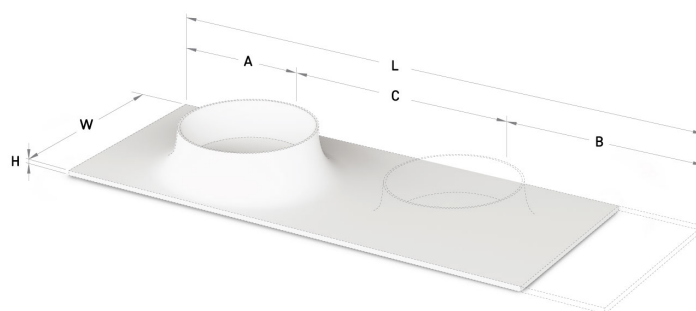

Alba On 35

TEHNILINE INFORMATSIOON

Mõõt: 530 x 480 mm, h = 128 mm

Tootesegment: SIGN

TEHNILISED JOONISED