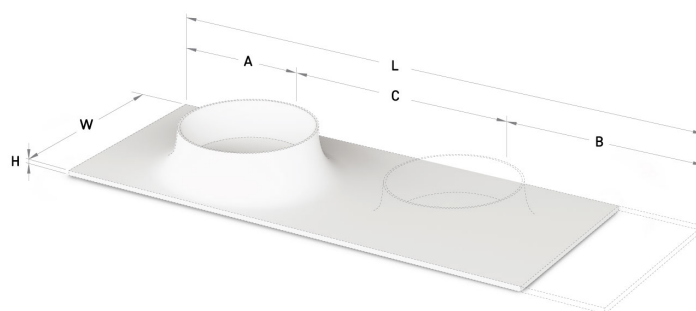

Alba On 35

TEHNILINE INFORMĀCIJĀ

Mēģot: 530 x 480 mm, h = 128 mm

TEHNILISĒD JĒONISĒD