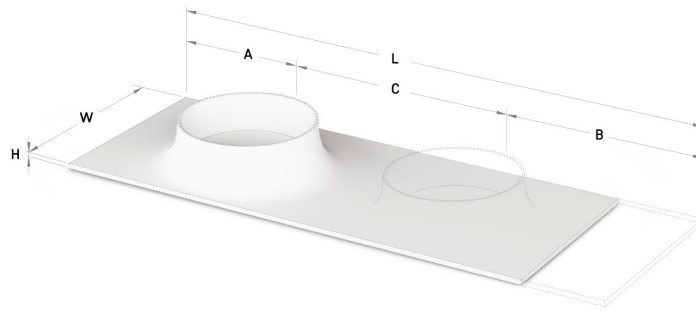

## TEHNILINE INFORMATSIOON

Mõõt: 530 x 480 mm, h = 128 mm

Tootesegment: SIGN