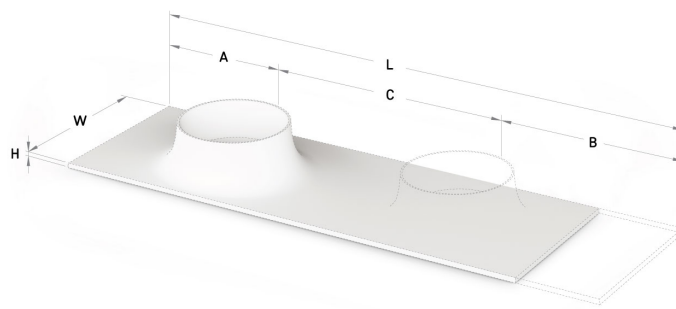

Alba On 30

TEHNILINE INFORMACIŌONS

Mõõt: 450 x 400 mm, h = 128 mm

Tootesegment: **SIGN**

TEHNILISED JOONISED