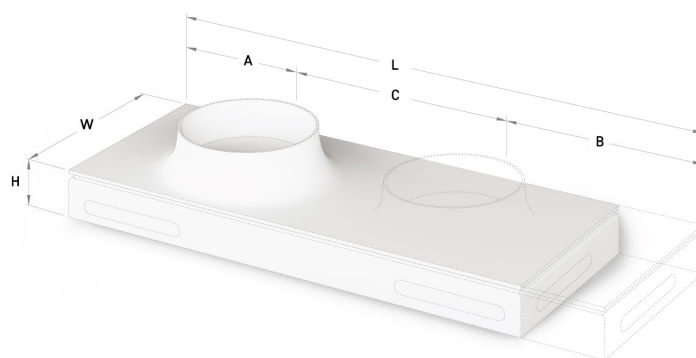

Alba 35

TEHNILINE INFORMATSIOON

Mõõt: 530 x 480 mm, h = 238 mm

Tootesegment: **SIGN**

TEHNILISED JOONISED