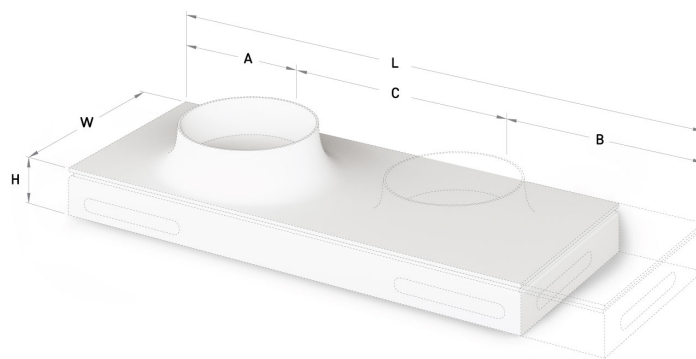

Alba 35

TEHNILINE INFORMATSIOON

Mõõt: 530 x 480 mm, h = 238 mm

TEHNILISED JOONISED