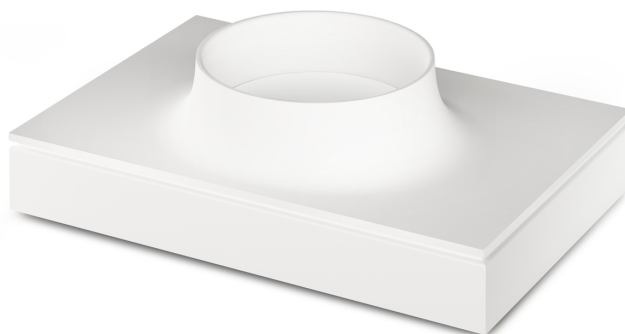

# Alba 35

## TEHNILINE INFORMATSIOON

Mõõt: 530 x 480-530 mm, h = 238 mm

Kaal: 14 kg