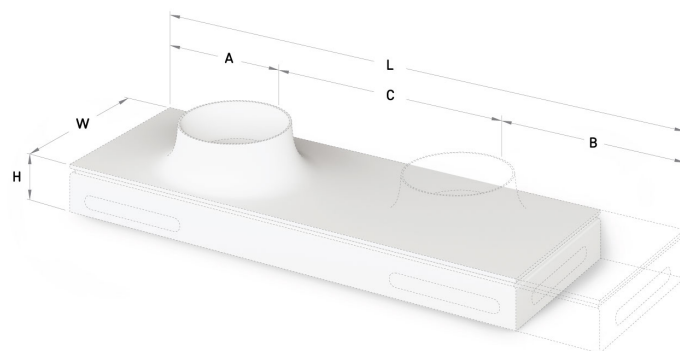

Alba 30

TEHNILINE INFORMATSIOON

Mõõt: 450 x 400 mm, h = 238 mm

TEHNILISED JOONISED