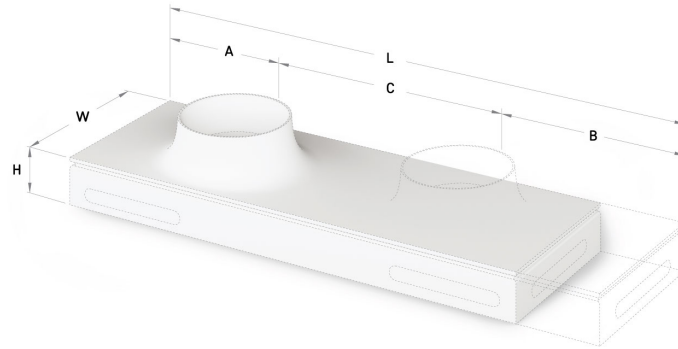

Alba 30

TEHNILINE INFORMATSIOON

Mõõt: 450 x 400 mm, h = 238 mm

Tootesegment: **SIGN**

TEHNILISED JOONISED