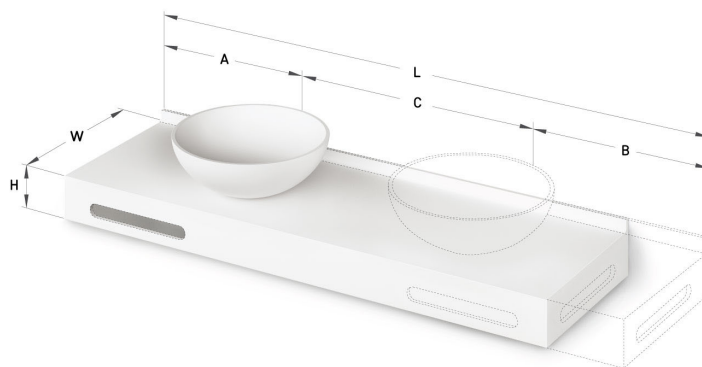

Round ON-TOP MTM

TECHNICAL INFORMATION

Size: 430 x 305-600 mm, h = 25-150 mm

TECHNICAL DRAWINGS

Ūnijas iela 12a,
Rīga, Latvija

View product: