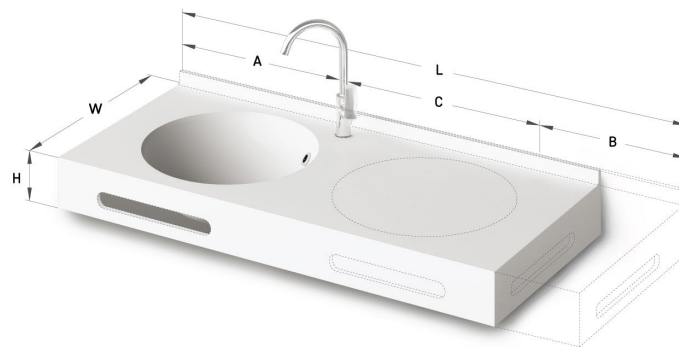

Round MTM

TECHNICAL INFORMATION

Size: 500 x 500-550 mm, h = 25-150 mm

TECHNICAL DRAWINGS

Ūnijas iela 12a,
Rīga, Latvija

View product: