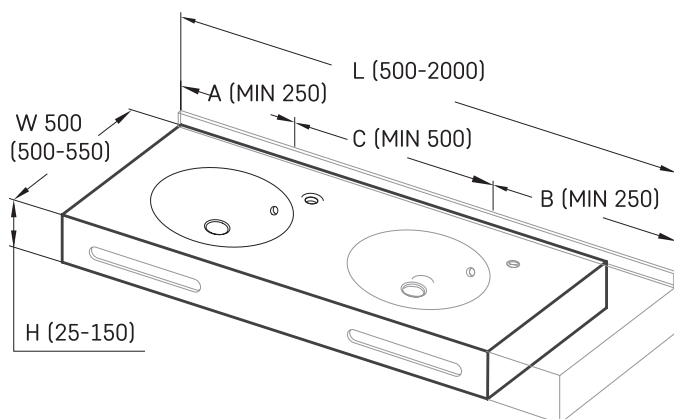

Round MTM

TECHNICAL INFORMATION

Size: 500 x 500-550 mm, h = 25-150 mm

TECHNICAL DRAWINGS

Ūnijas iela 12a,
Rīga, Latvija

View product: