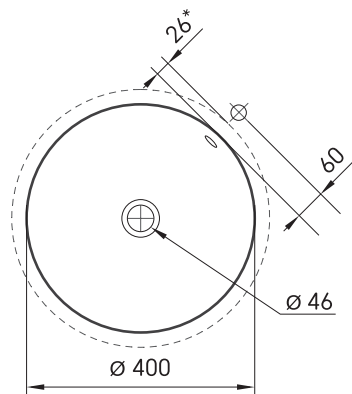

Round MTM

TECHNICAL INFORMATION

Size: 500 x 500-550 mm, h = 25-150 mm

TECHNICAL DRAWINGS

Ūnijas iela 12a,
Rīga, Latvija

View product: