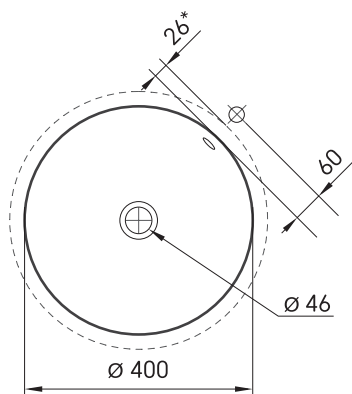

Round MTM

TECHNICAL INFORMATION

Size: 500 x 500-550 mm, h = 25-150 mm

TECHNICAL DRAWINGS

Ūnijas iela 12a,
Rīga, Latvija

View product: