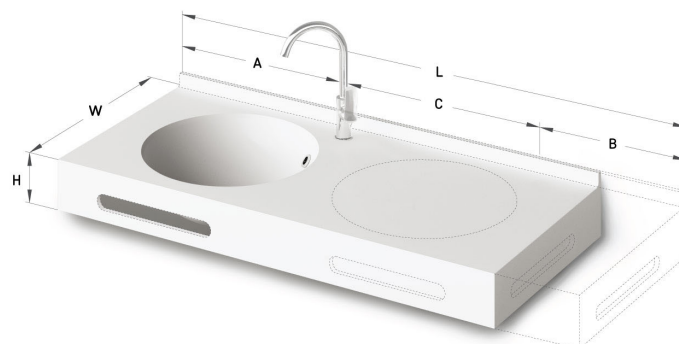

Round MTM

TECHNICAL INFORMATION

Size: 500 x 500-550 mm, h = 25-150 mm

TECHNICAL DRAWINGS

Ūnijas iela 12a,
Rīga, Latvija

View product: