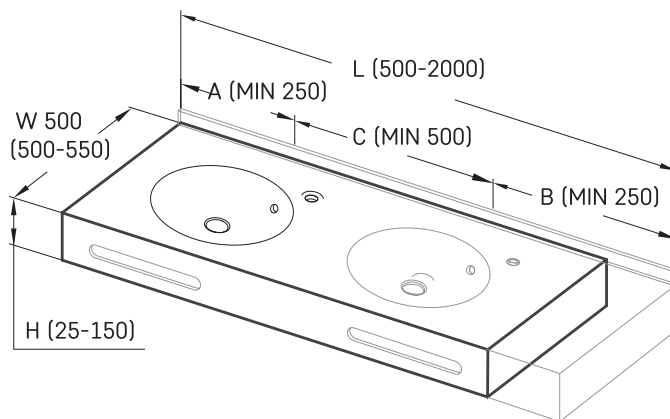

Round MTM

TECHNICAL INFORMATION

Size: 500 x 500-550 mm, h = 25-150 mm

TECHNICAL DRAWINGS

Ūnijas iela 12a,
Rīga, Latvija

View product: