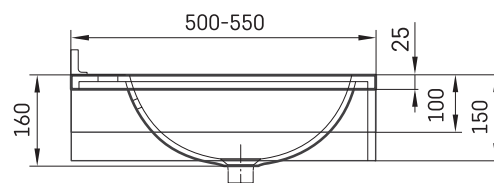

Round MTM

TECHNICAL INFORMATION

Size: 500 x 500-550 mm, h = 25-150 mm

TECHNICAL DRAWINGS

Ūnijas iela 12a,
Rīga, Latvija

View product: