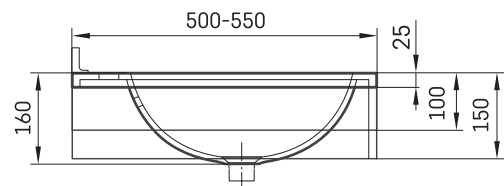

Round MTM

TECHNICAL INFORMATION

Size: 500 x 500-550 mm, h = 25-150 mm

TECHNICAL DRAWINGS

Ūnijas iela 12a,
Rīga, Latvija

View product: