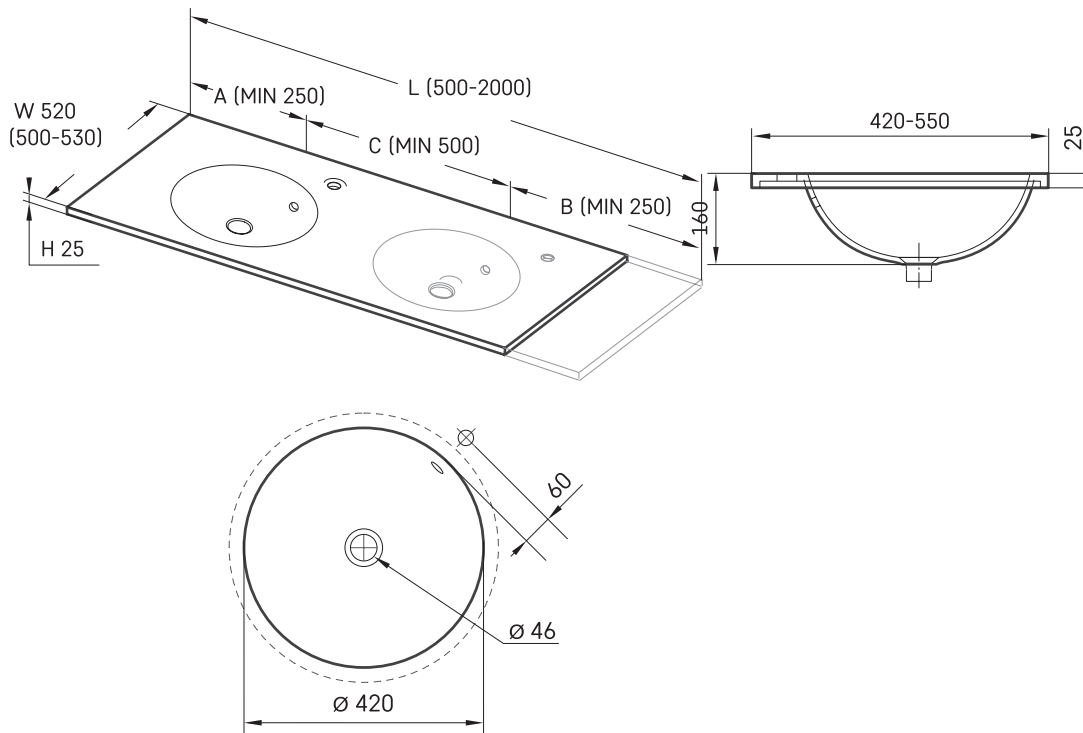

Round MTM CS

TECHNICAL INFORMATION

Size: 500 x 500-530 mm, h = 25 mm

Optional:

Brackets 480 mm: IZKSS480GB1/00

TECHNICAL DRAWINGS

View product:

Ūnijas iela 12a,
Rīga, Latvija

View product: