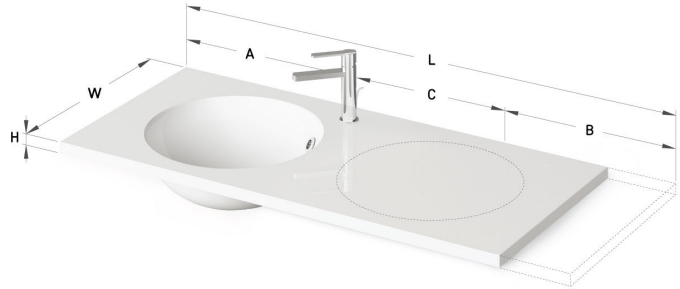

Round MTM CS

TECHNICAL INFORMATION

Size: 500 x 500-530 mm, h = 25 mm

Optional:

Brackets 480 mm: IZKSS480GB1/00

TECHNICAL DRAWINGS

View product:

Ūnijas iela 12a,
Rīga, Latvija