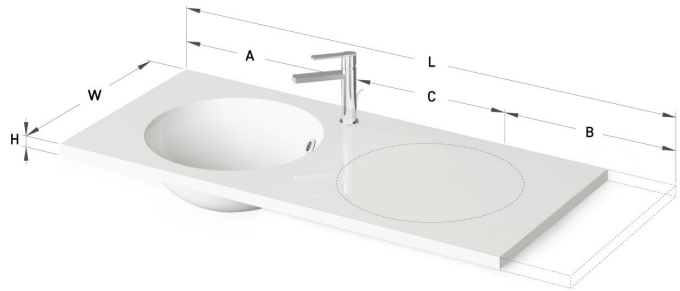

Round MTM CS

TECHNICAL INFORMATION

Size: 500 x 500-530 mm, h = 25 mm

Optional:

Brackets 480 mm: IZKSS480GB1/00

TECHNICAL DRAWINGS

View product:

Ūnijas iela 12a,
Rīga, Latvija