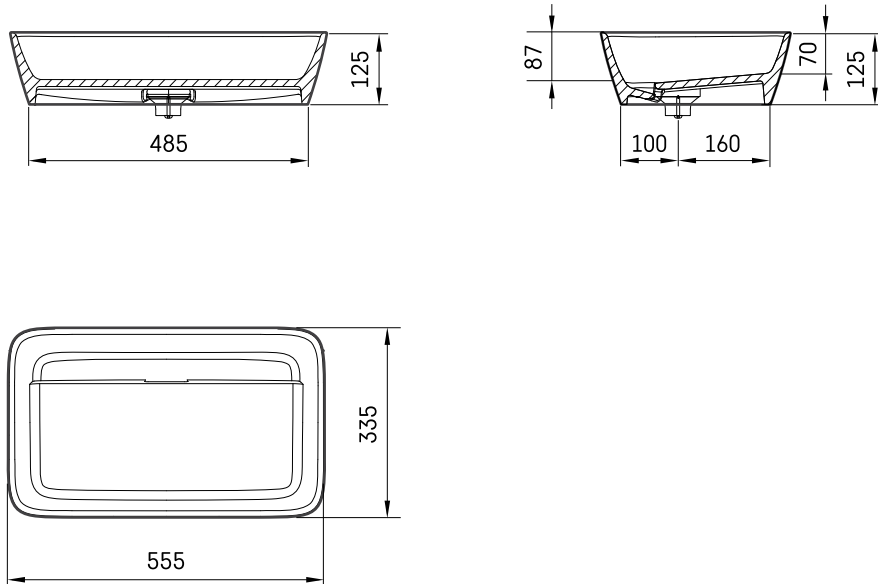

Quadro On

TECHNICAL INFORMATION

Material: Silkstone

Product code: IQUASON/04

Color: Matte Caffelatte

Size: 555 x 335 mm, h = 125 mm

Weight: 14 kg

TECHNICAL DRAWINGS

- LV leteicamā grīdas drenāžas zona
- LT kanalizacijos įvado montavimo grindyse zona
- EE Soovituslik põranda dreneazi asukoht
- EN Suggested floor drainage area
- RU Рекомендуемое место расположения дренажа в полу
- UA Зона підключення каналізації, що рекомендується
- PL Sugerowany obszar drenażu