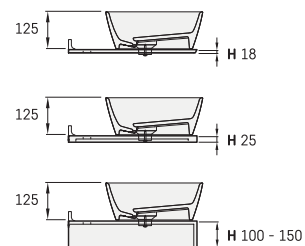

Quadro ON-TOP MTM

TECHNICAL INFORMATION

Material: Silkstone

Size: 600-2200 x 420-600 mm, h = 25-150 mm

TECHNICAL DRAWINGS

Ūnijas iela 12a,
Rīga, Latvija

View product: