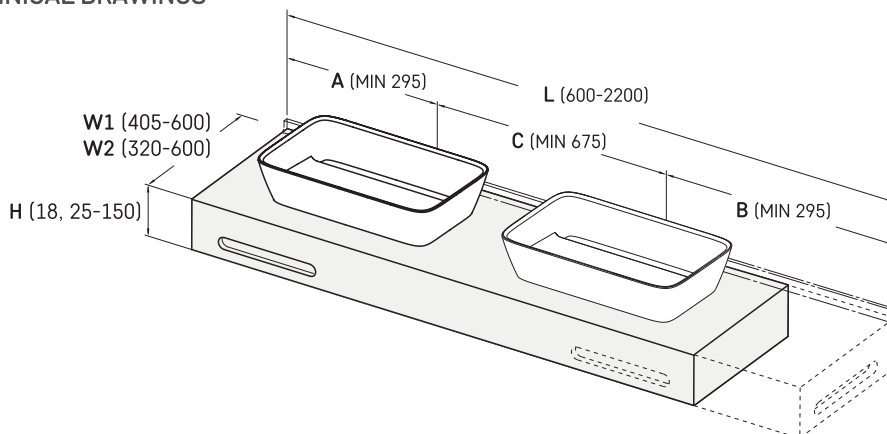

Quadro ON-TOP MTM

TECHNICAL INFORMATION

Material: Silkstone

Size: 600-2200 x 420-600 mm, h = 25-150 mm

TECHNICAL DRAWINGS

Ūnijas iela 12a,
Rīga, Latvija

View product: