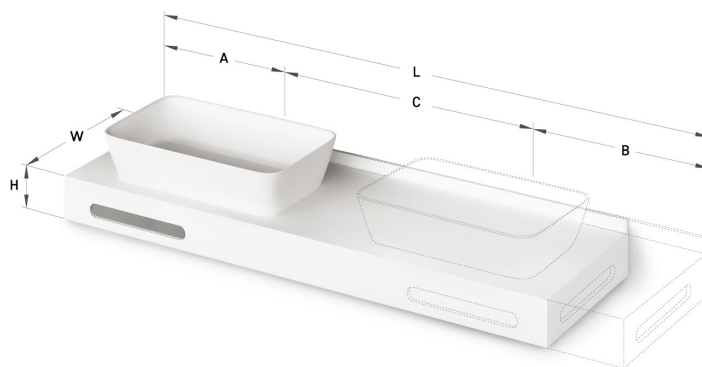

Quadro ON-TOP MTM

TECHNICAL INFORMATION

Material: Silkstone

Size: 600-2200 x 420-600 mm, h = 25-150 mm

TECHNICAL DRAWINGS

Ūnijas iela 12a,
Rīga, Latvija

View product: