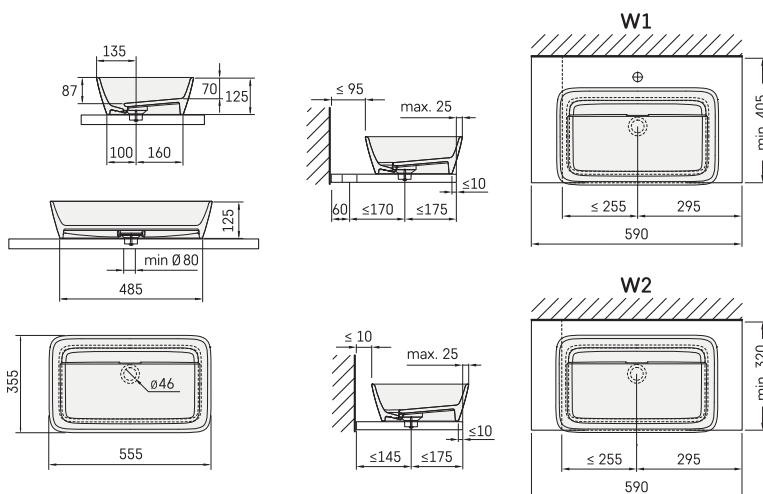

Quadro ON-TOP MTM

TECHNICAL INFORMATION

Material: Silkstone

Size: 600-2200 x 420-600 mm, h = 25-150 mm

TECHNICAL DRAWINGS

Ūnijas iela 12a,
Rīga, Latvija

View product: