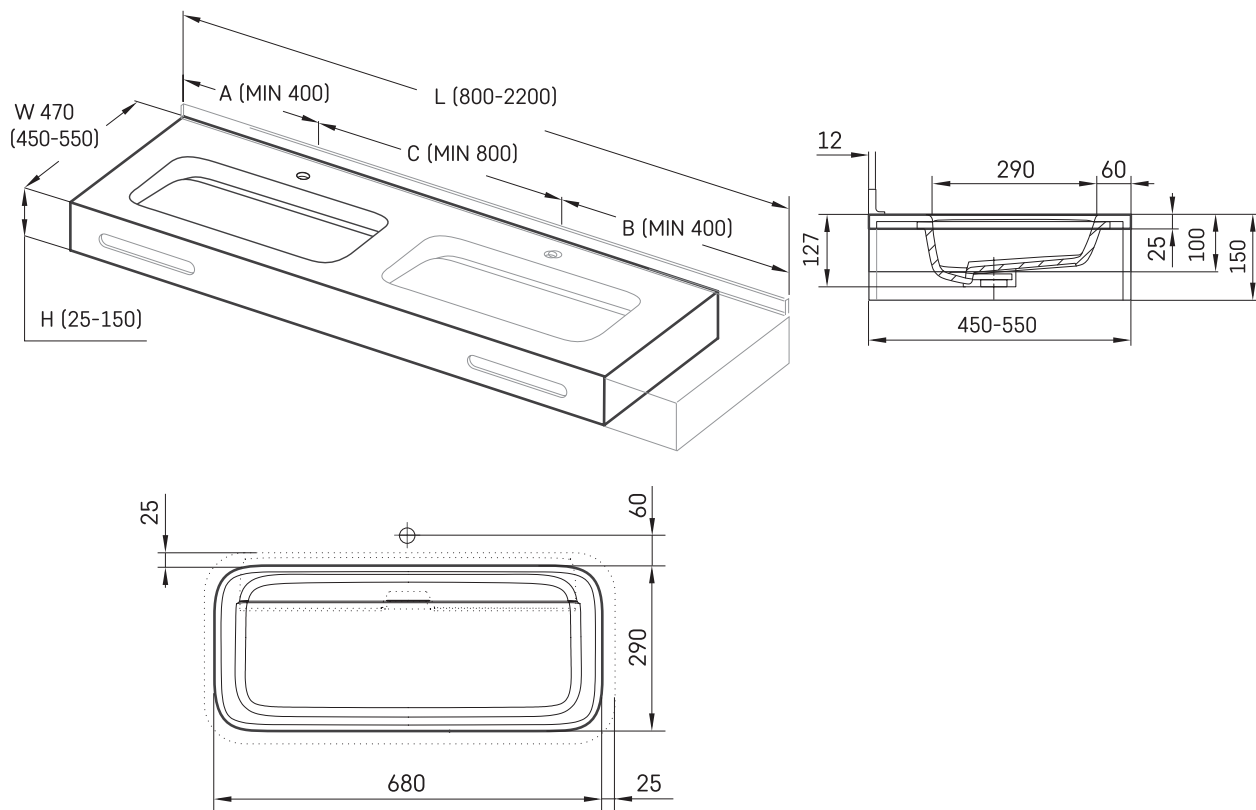

Quadro MTM

TECHNICAL INFORMATION

Size: 800 x 450-550 mm, h = 25-150 mm

TECHNICAL DRAWINGS

Ūnijas iela 12a,
Rīga, Latvija

View product:

Ūnijas iela 12a,
Rīga, Latvija

View product: