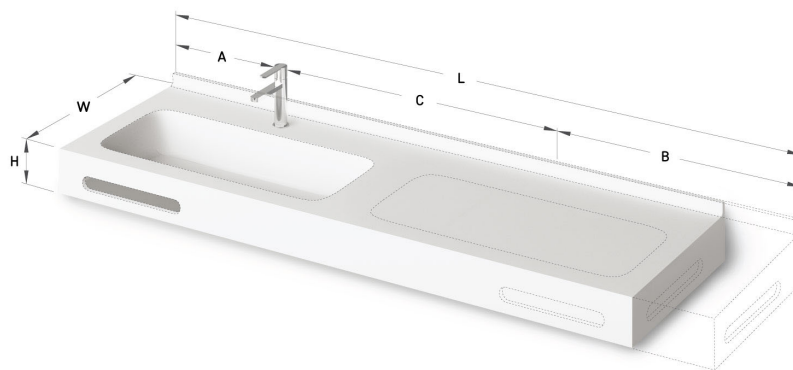

# Quadro MTM

## TECHNICAL INFORMATION

Size: 800 x 450-550 mm, h = 25-150 mm