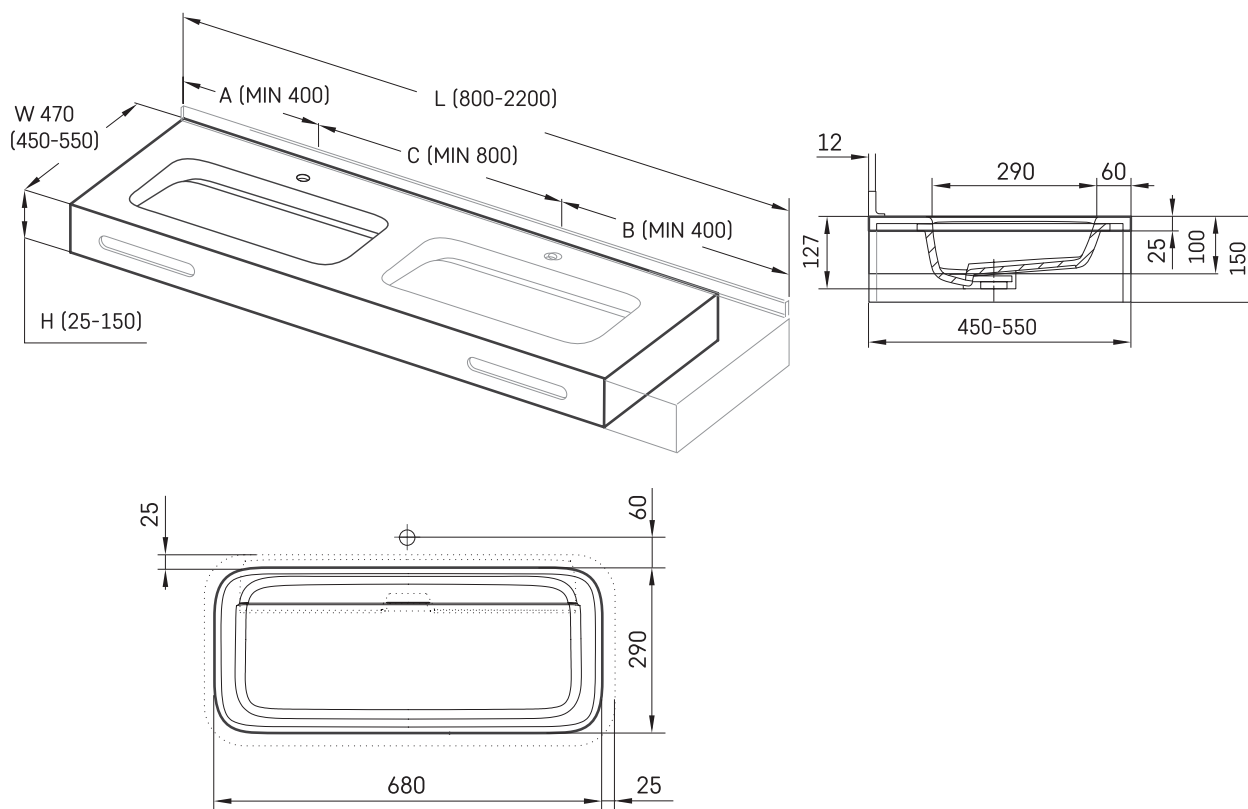

TECHNICAL DRAWINGS

Ūnijas iela 12a,
Rīga, Latvija

View product: