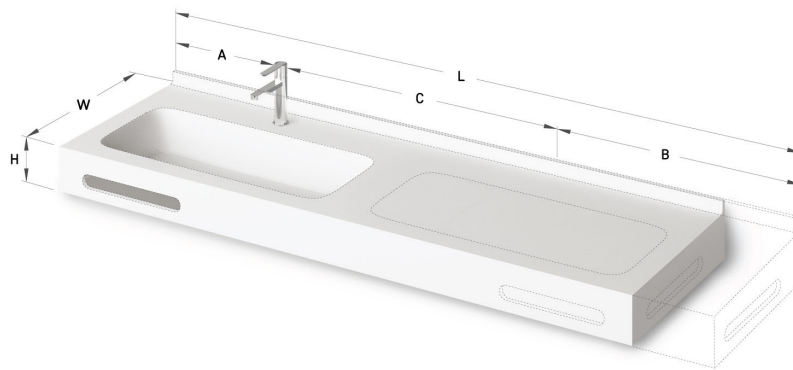

Quadro MTM

TECHNICAL INFORMATION

Size: 800 x 450-550 mm, h = 25-150 mm

TECHNICAL DRAWINGS

Ūnijas iela 12a,
Rīga, Latvija

View product:

Ūnijas iela 12a,
Rīga, Latvija

View product: