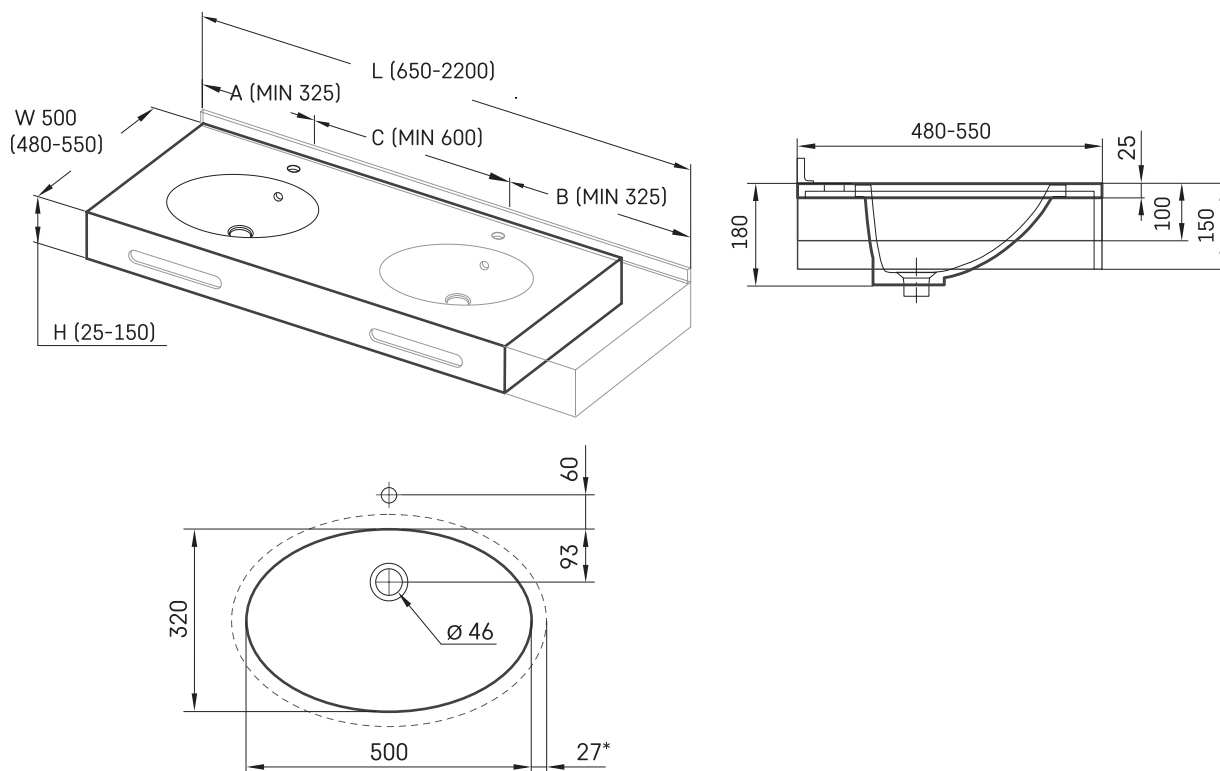

Ovo MTM

TECHNICAL INFORMATION

Size: 650 x 480-550 mm, h = 25-150 mm

TECHNICAL DRAWINGS

Ūnijas iela 12a,
Rīga, Latvija

View product: