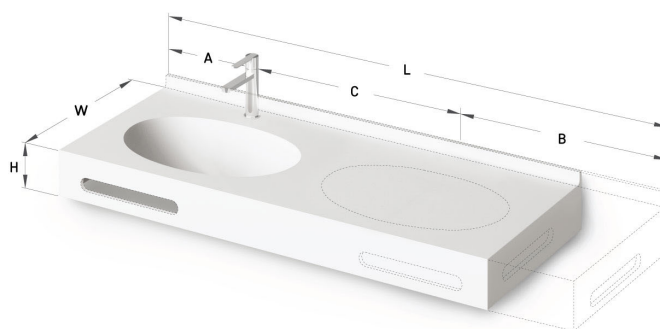

Ovo MTM

TECHNICAL INFORMATION

Size: 650 x 480-550 mm, h = 25-150 mm

TECHNICAL DRAWINGS

Ūnijas iela 12a,
Rīga, Latvija

View product: