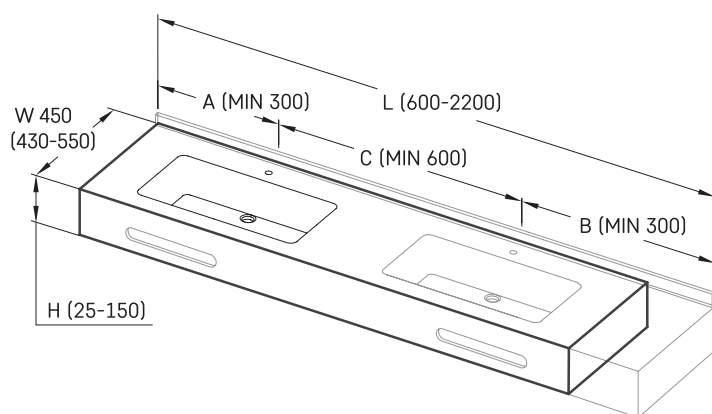

Opus MTM

TECHNICAL INFORMATION

Size: 450 x 420-500 mm, h = 25-150 mm

TECHNICAL DRAWINGS

Ūnijas iela 12a,
Rīga, Latvija

View product: