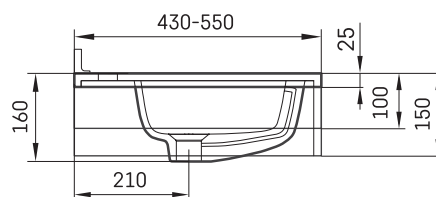

Opus MTM

TECHNICAL INFORMATION

Size: 450 x 420-500 mm, h = 25-150 mm

TECHNICAL DRAWINGS

Ūnijas iela 12a,
Rīga, Latvija

View product: