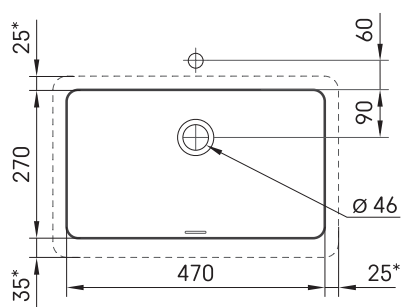

Opus MTM

TECHNICAL INFORMATION

Size: 450 x 420-500 mm, h = 25-150 mm

TECHNICAL DRAWINGS

Ūnijas iela 12a,
Rīga, Latvija

View product: