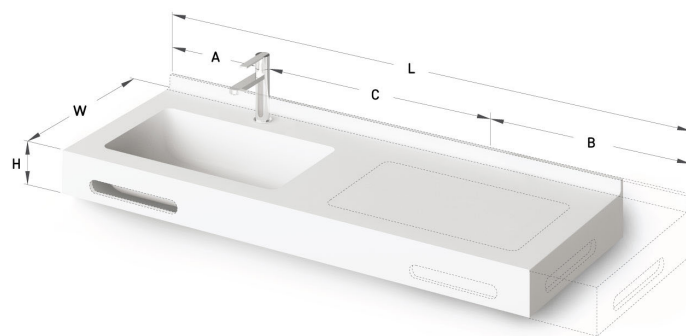

Opus MTM

TECHNICAL INFORMATION

Size: 450 x 420-500 mm, h = 25-150 mm

TECHNICAL DRAWINGS

Ūnijas iela 12a,
Rīga, Latvija

View product: