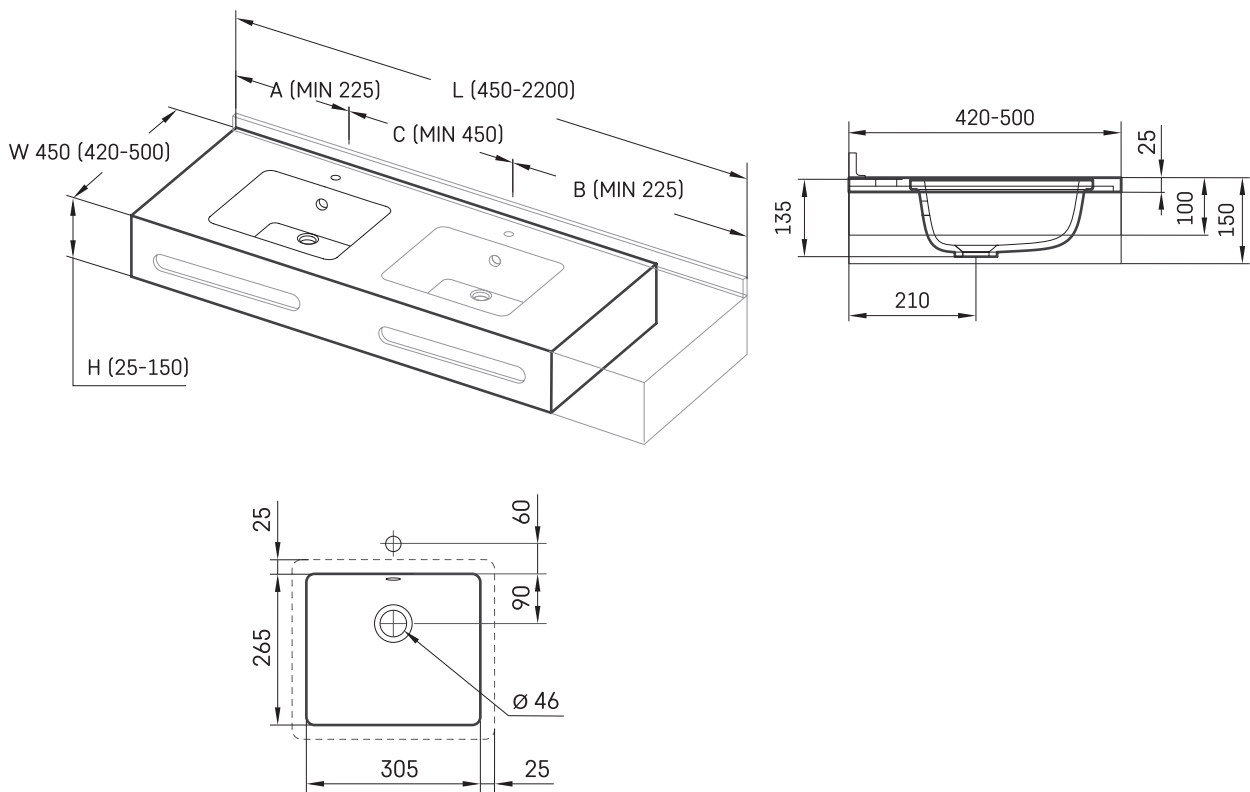

Opus Mini MTM

TECHNICAL INFORMATION

Size: 450 x 420-500 mm, h = 25-150 mm

TECHNICAL DRAWINGS

Ūnijas iela 12a,
Rīga, Latvija

View product: