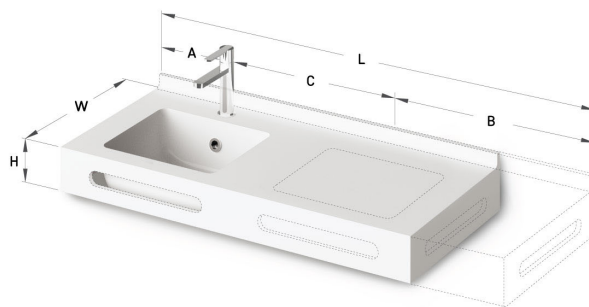

Opus Mini MTM

TECHNICAL INFORMATION

Size: 450 x 420-500 mm, h = 25-150 mm

TECHNICAL DRAWINGS

Ūnijas iela 12a,
Rīga, Latvija

View product: