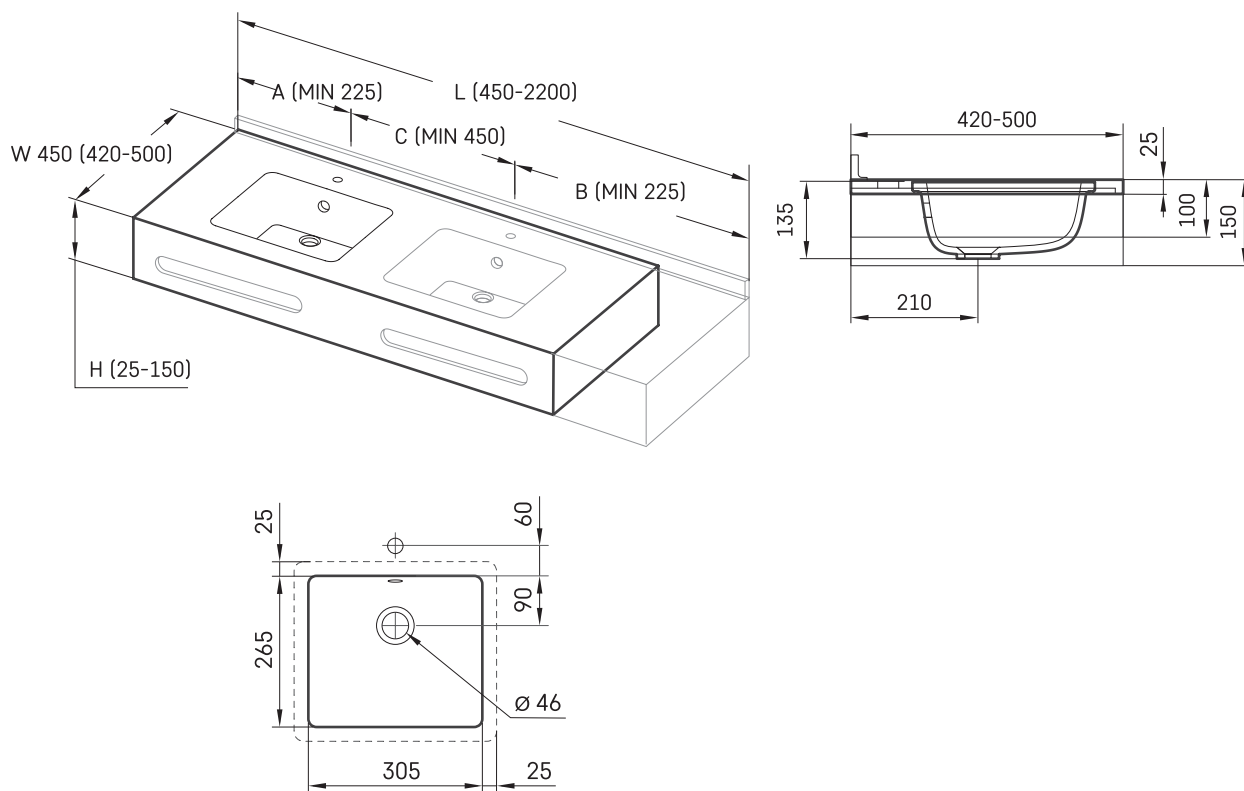

Opus Mini MTM

TECHNICAL INFORMATION

Size: 450 x 420-500 mm, h = 25-150 mm

TECHNICAL DRAWINGS

Ūnijas iela 12a,
Rīga, Latvija

View product: