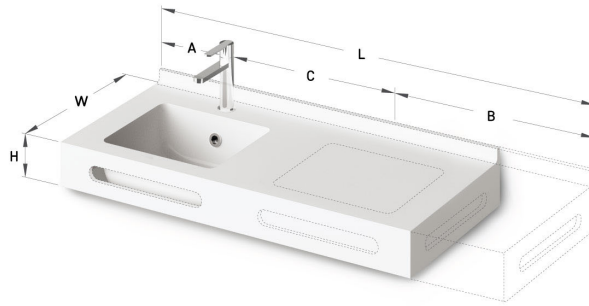

Opus Mini MTM

TECHNICAL INFORMATION

Size: 450 x 420-500 mm, h = 25-150 mm

TECHNICAL DRAWINGS

Ūnijas iela 12a,
Rīga, Latvija

View product: