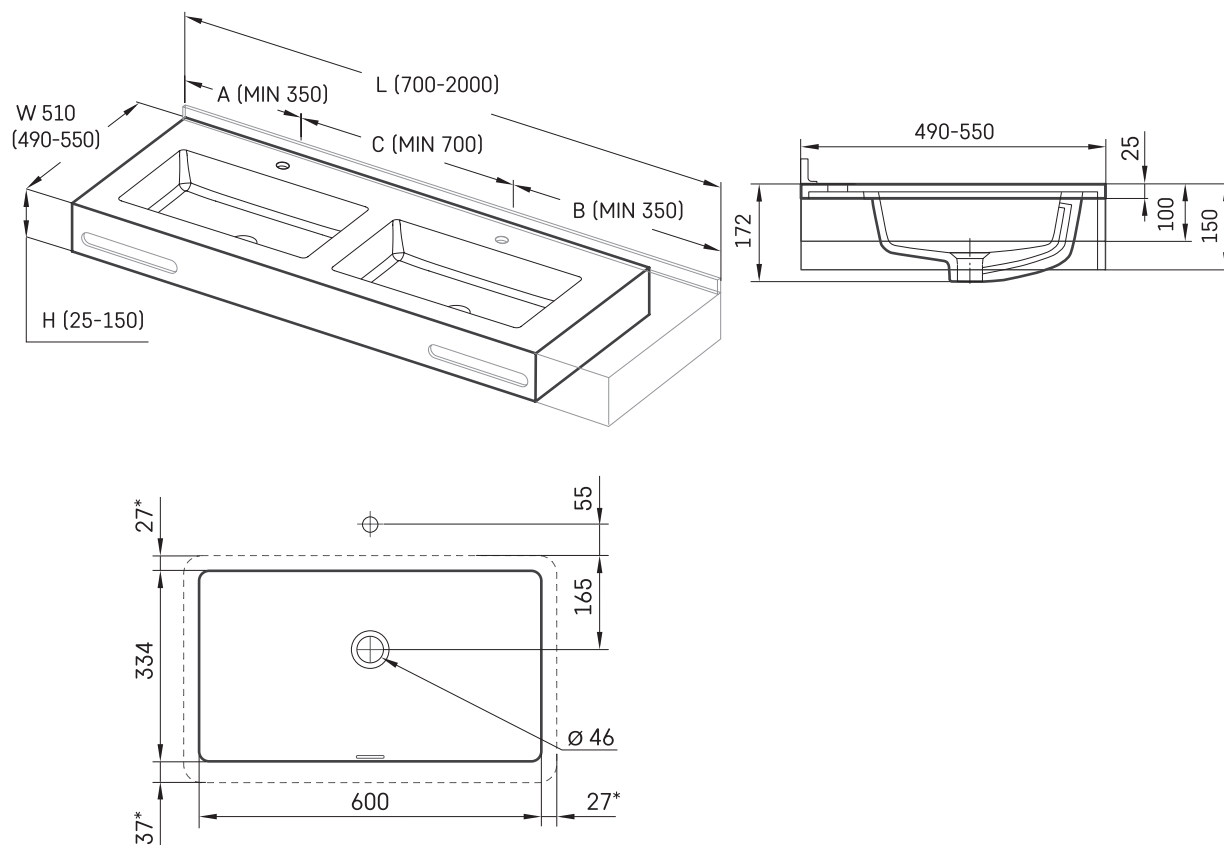

Opus Grande MTM

TECHNICAL INFORMATION

Size: 700 x 490-550 mm, h = 25-150 mm

TECHNICAL DRAWINGS

Ūnijas iela 12a,
Rīga, Latvija

View product: