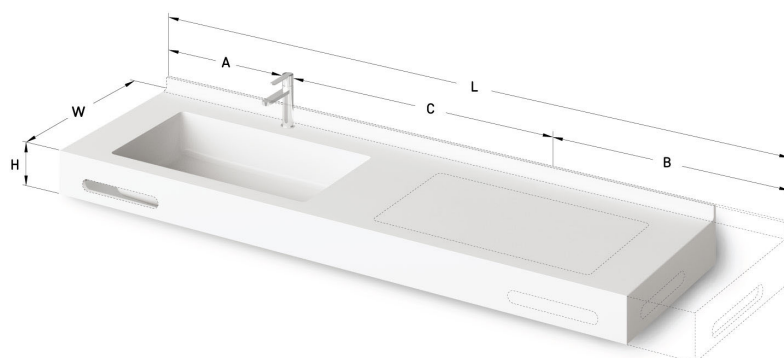

Opus Grande MTM

TECHNICAL INFORMATION

Size: 700 x 490-550 mm, h = 25-150 mm

TECHNICAL DRAWINGS

Ūnijas iela 12a,
Rīga, Latvija

View product: