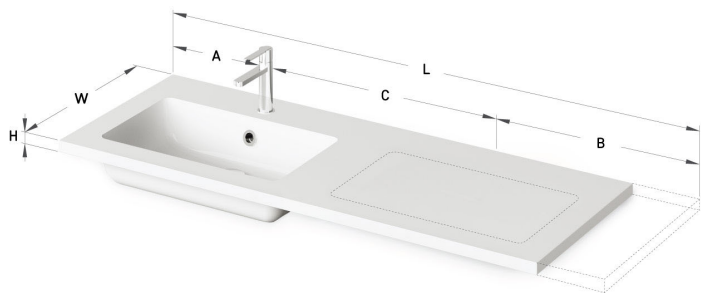

Opus MTM CS

TECHNICAL INFORMATION

Size: 600 x 430-550 mm, h = 25 mm

Optional:

Brackets 400 mm: IZKSS400GB1/00

TECHNICAL DRAWINGS

View product:

Ūnijas iela 12a,
Rīga, Latvija