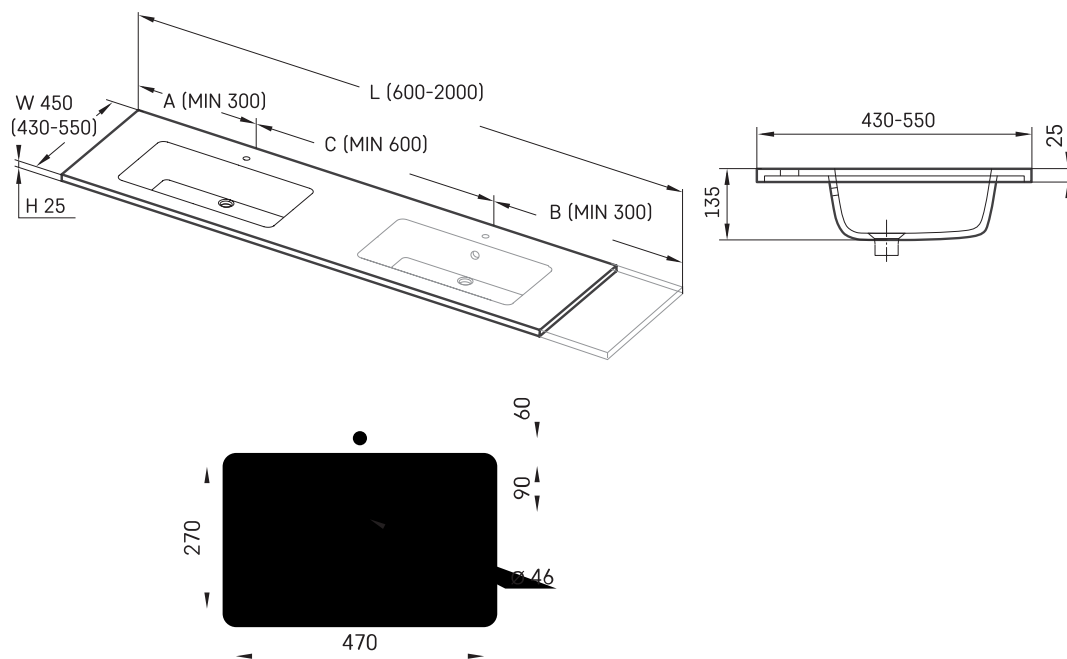

Opus MTM CS

TECHNICAL INFORMATION

Size: 600 x 430-550 mm, h = 25 mm

Optional:

Brackets 400 mm: IZKSS400GB1/00

TECHNICAL DRAWINGS

View product:

Ūnijas iela 12a,
Rīga, Latvija