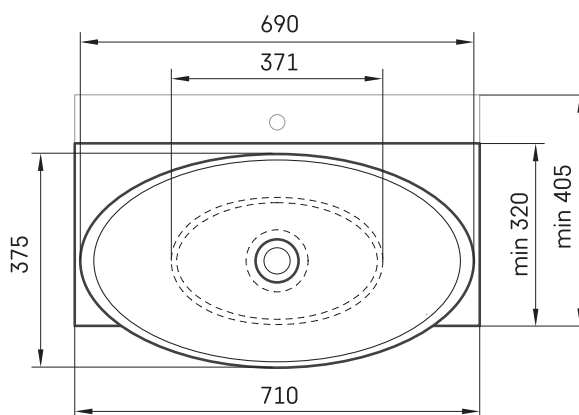

Felice ON-TOP MTM

TECHNICAL INFORMATION

Size: 710 x 320-600 mm, h = 25-150 mm

TECHNICAL DRAWINGS

Ūnijas iela 12a,
Rīga, Latvija

View product: