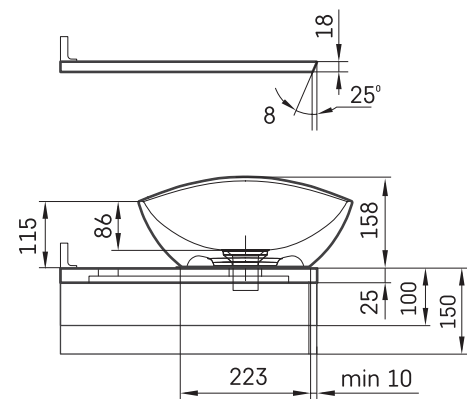

Felice ON-TOP MTM

TECHNICAL INFORMATION

Size: 710 x 320-600 mm, h = 25-150 mm

TECHNICAL DRAWINGS

Ūnijas iela 12a,
Rīga, Latvija

View product: