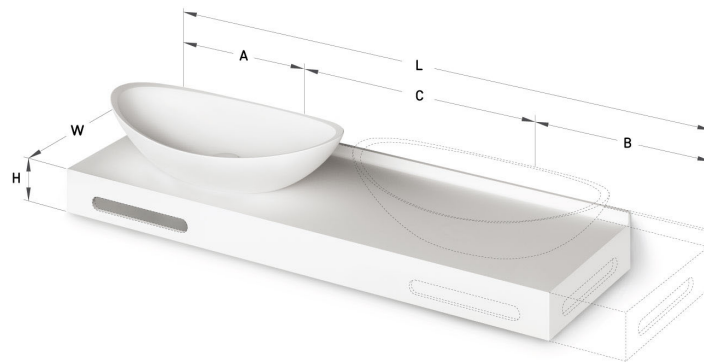

Felice ON-TOP MTM

TECHNICAL INFORMATION

Size: 710 x 320-600 mm, h = 25-150 mm

TECHNICAL DRAWINGS

Ūnijas iela 12a,
Rīga, Latvija

View product: