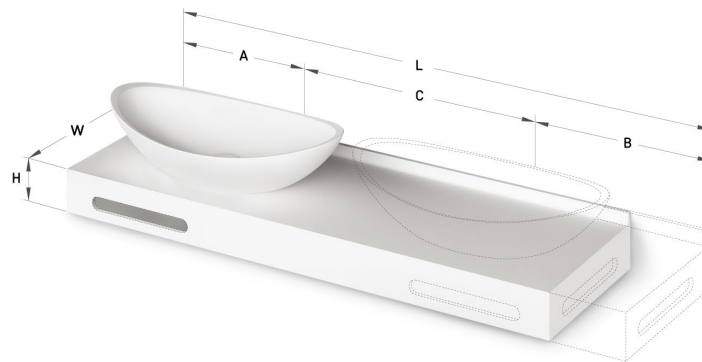

Felice ON-TOP MTM

TECHNICAL INFORMATION

Size: 710 x 320-600 mm, h = 25-150 mm

TECHNICAL DRAWINGS

Ūnijas iela 12a,
Rīga, Latvija

View product: