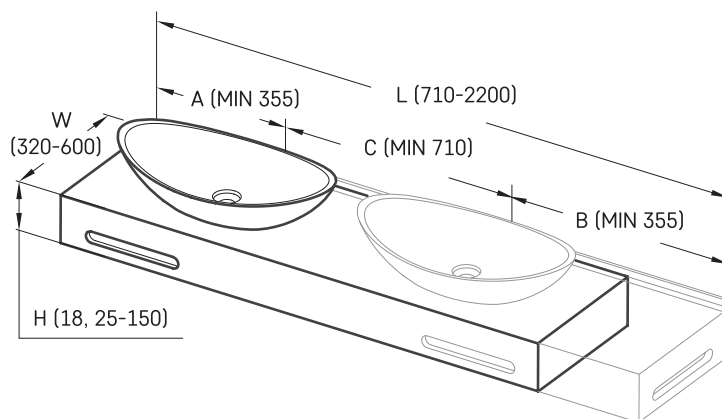

Felice ON-TOP MTM

TECHNICAL INFORMATION

Size: 710 x 320-600 mm, h = 25-150 mm

TECHNICAL DRAWINGS

Ūnijas iela 12a,
Rīga, Latvija

View product: