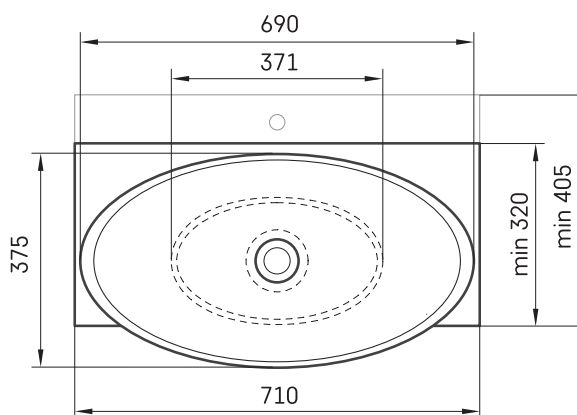

Felice ON-TOP MTM

TECHNICAL INFORMATION

Size: 710 x 320-600 mm, h = 25-150 mm

TECHNICAL DRAWINGS

Ūnijas iela 12a,
Rīga, Latvija

View product: