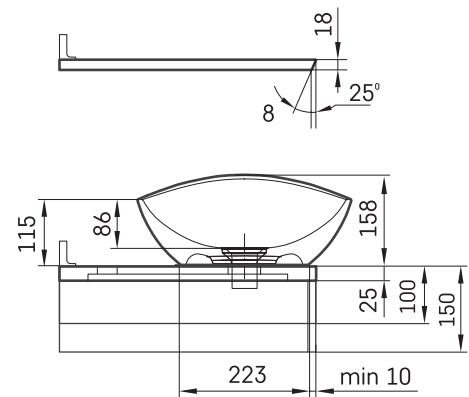

Felice ON-TOP MTM

TECHNICAL INFORMATION

Size: 710 x 320-600 mm, h = 25-150 mm

TECHNICAL DRAWINGS

Ūnijas iela 12a,
Rīga, Latvija

View product: