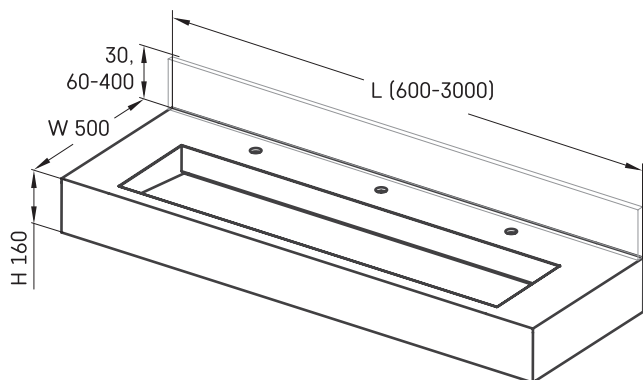

Flow 50

TECHNICAL INFORMATION

Size: 600 x 500 mm, h = 160 mm

TECHNICAL DRAWINGS

Ūnijas iela 12a,
Rīga, Latvija

View product: