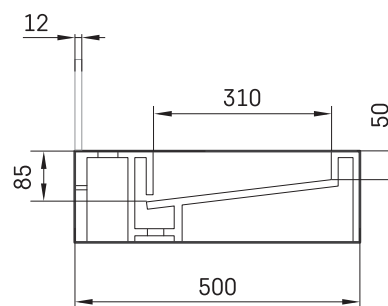

Flow 50

TECHNICAL INFORMATION

Size: 600 x 500 mm, h = 160 mm

TECHNICAL DRAWINGS

Ūnijas iela 12a,
Rīga, Latvija

View product: