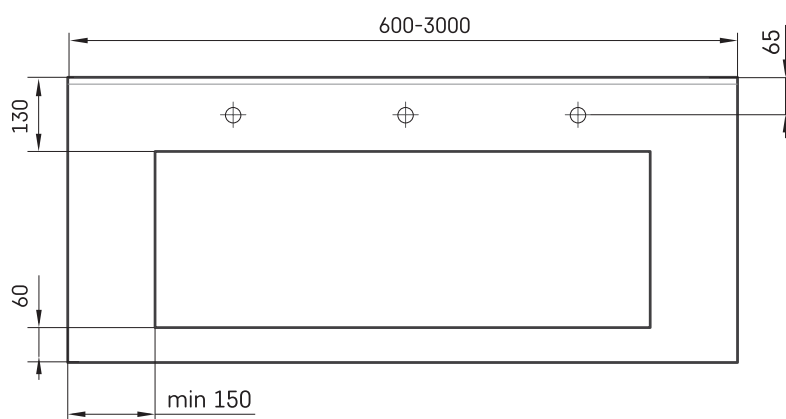

Flow 50

TECHNICAL INFORMATION

Size: 600 x 500 mm, h = 160 mm

TECHNICAL DRAWINGS

Ūnijas iela 12a,
Rīga, Latvija

View product: