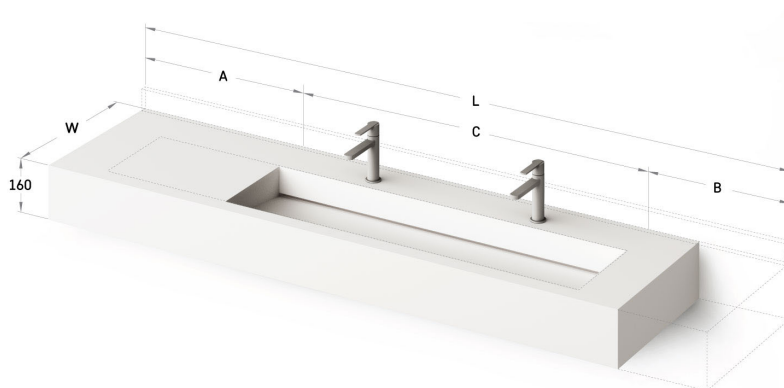

Flow 50

TECHNICAL INFORMATION

Size: 600 x 500 mm, h = 160 mm

TECHNICAL DRAWINGS

Ūnijas iela 12a,
Rīga, Latvija

View product: