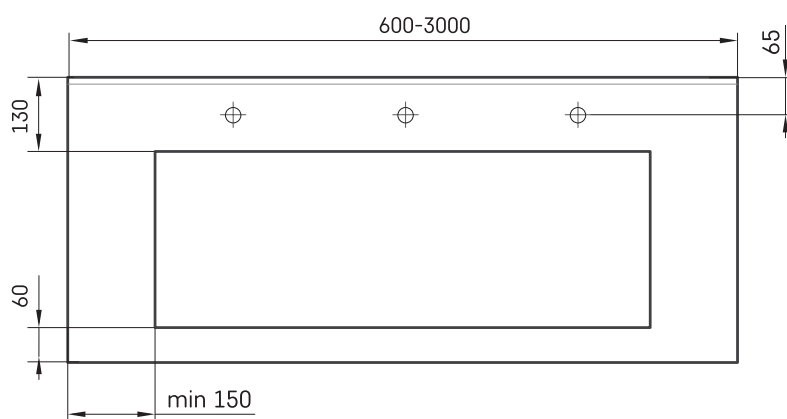

Flow 50

TECHNICAL INFORMATION

Size: 600 x 500 mm, h = 160 mm

TECHNICAL DRAWINGS

Ūnijas iela 12a,
Rīga, Latvija

View product: