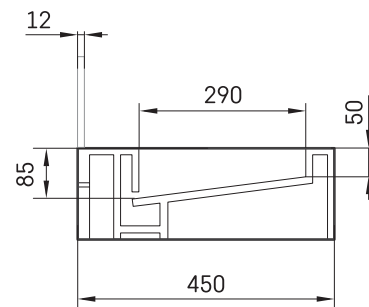

## TECHNICAL INFORMATION

Size: 600 x 450 mm, h = 160 mm

## TECHNICAL DRAWINGS

Ūnijas iela 12a,  
Rīga, Latvija

View product: