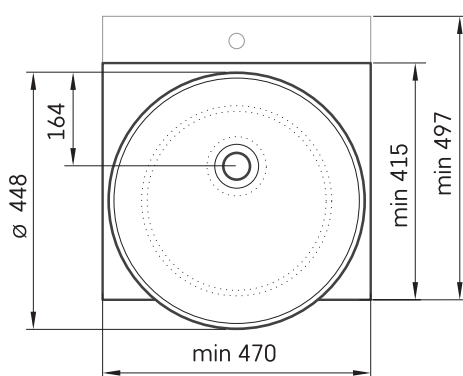

Deco ON-TOP MTM

TECHNICAL INFORMATION

Size: 470 x 415-600 mm, h = 25-150 mm

TECHNICAL DRAWINGS

Ūnijas iela 12a,
Rīga, Latvija

View product: