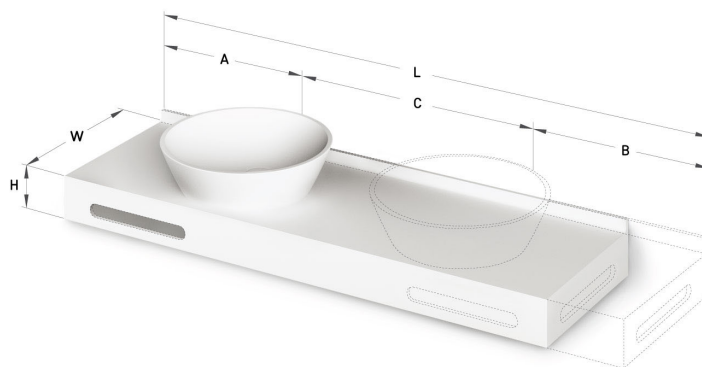

Deco ON-TOP MTM

TECHNICAL INFORMATION

Size: 470 x 415-600 mm, h = 25-150 mm

TECHNICAL DRAWINGS

Ūnijas iela 12a,
Rīga, Latvija

View product: