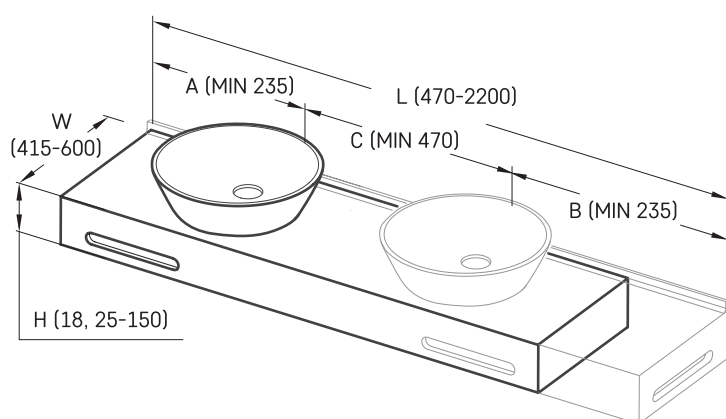

Deco ON-TOP MTM

TECHNICAL INFORMATION

Size: 470 x 415-600 mm, h = 25-150 mm

TECHNICAL DRAWINGS

Ūnijas iela 12a,
Rīga, Latvija

View product: