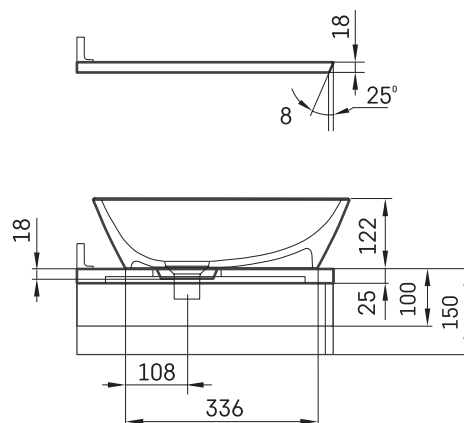

Deco ON-TOP MTM

TECHNICAL INFORMATION

Size: 470 x 415-600 mm, h = 25-150 mm

TECHNICAL DRAWINGS

Ūnijas iela 12a,
Rīga, Latvija

View product: