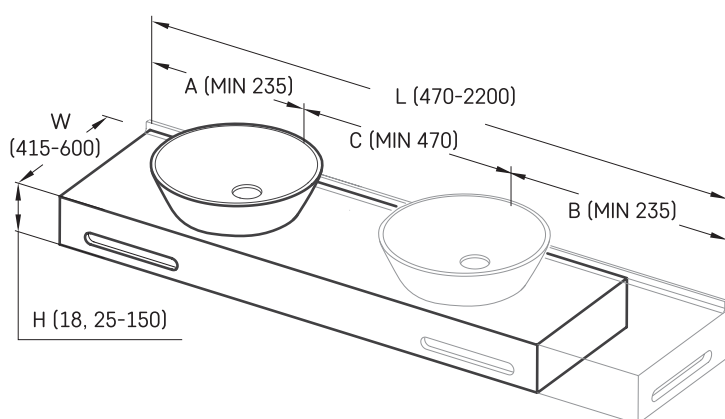

Deco ON-TOP MTM

TECHNICAL INFORMATION

Size: 470 x 415-600 mm, h = 25-150 mm

TECHNICAL DRAWINGS

Ūnijas iela 12a,
Rīga, Latvija

View product: