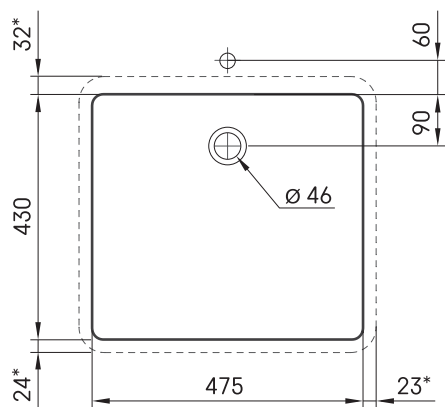

## TECHNICAL INFORMATION

Size: 475 x 430-500 mm, h = 25-150 mm

## TECHNICAL DRAWINGS

Ūnijas iela 12a,  
Rīga, Latvija

View product:

Ūnijas iela 12a,  
Rīga, Latvija

View product: