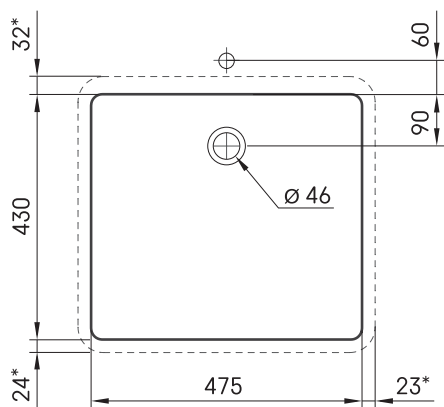

## TECHNICAL INFORMATION

Size: 475 x 430-500 mm, h = 25-150 mm

## TECHNICAL DRAWINGS

Ūnijas iela 12a,  
Rīga, Latvija

View product:

Ūnijas iela 12a,  
Rīga, Latvija

View product: