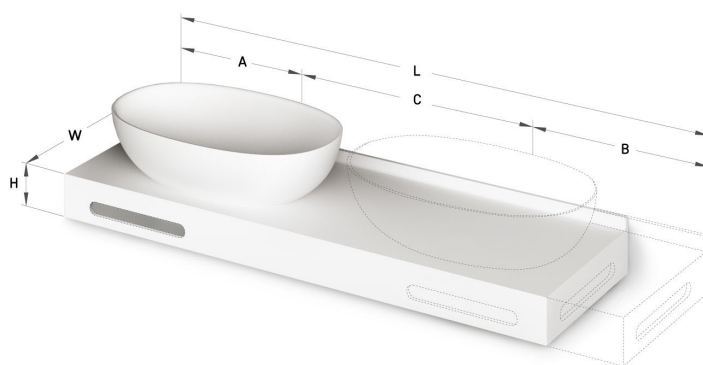

Bella ON-TOP MTM

TECHNICAL INFORMATION

Size: 670 x 350-600 mm, h = 25-150 mm

TECHNICAL DRAWINGS

Ūnijas iela 12a,
Rīga, Latvija

View product: