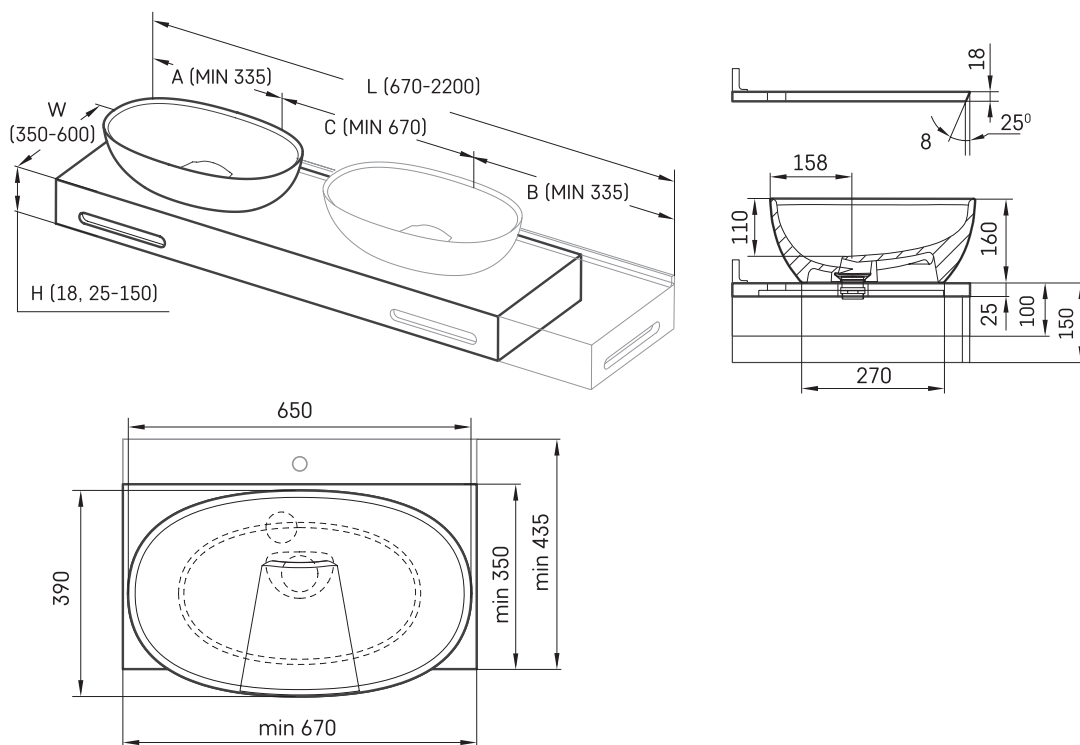

Bella ON-TOP MTM

TECHNICAL INFORMATION

Size: 670 x 350-600 mm, h = 25-150 mm

TECHNICAL DRAWINGS

Ūnijas iela 12a,
Rīga, Latvija

View product: