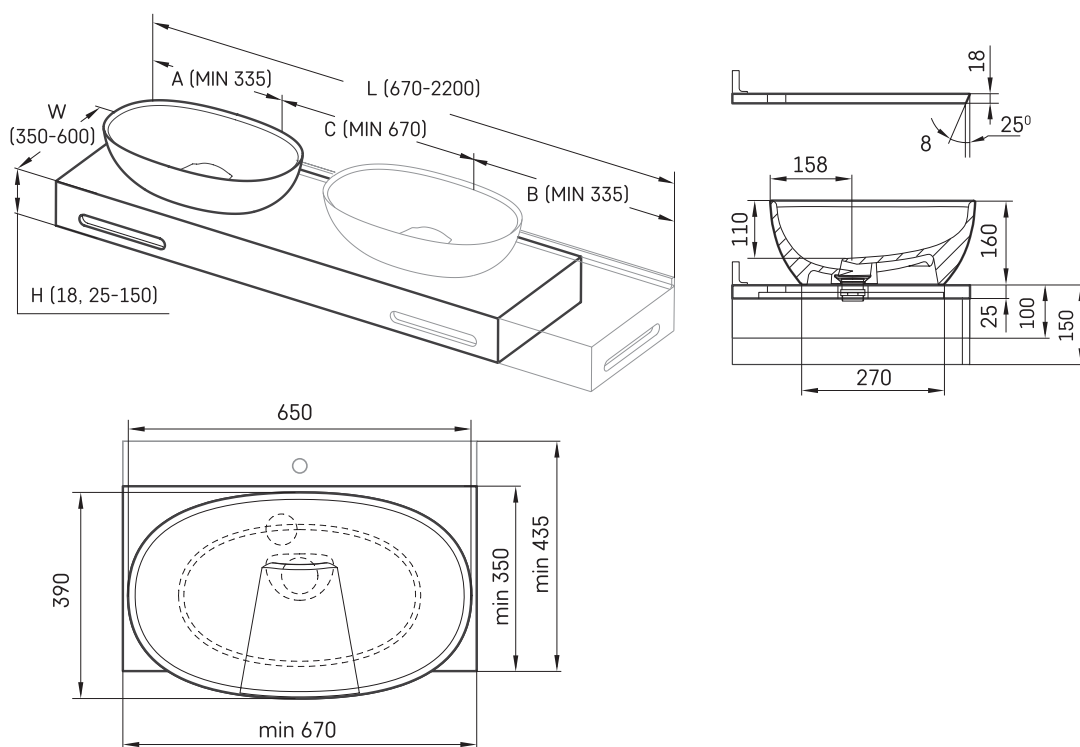

Bella ON-TOP MTM

TECHNICAL INFORMATION

Size: 670 x 350-600 mm, h = 25-150 mm

TECHNICAL DRAWINGS

Ūnijas iela 12a,
Rīga, Latvija

View product: