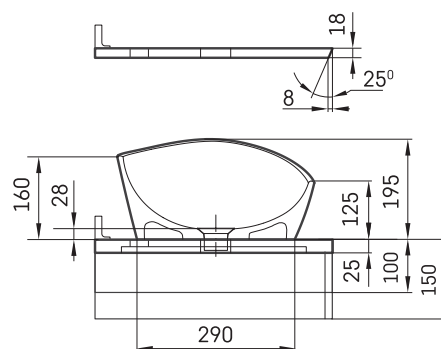

## TECHNICAL INFORMATION

Size: 630 x 355-600 mm, h = 25-150 mm

## TECHNICAL DRAWINGS

Ūnijas iela 12a,  
Rīga, Latvija

View product:

Ūnijas iela 12a,  
Rīga, Latvija

View product: