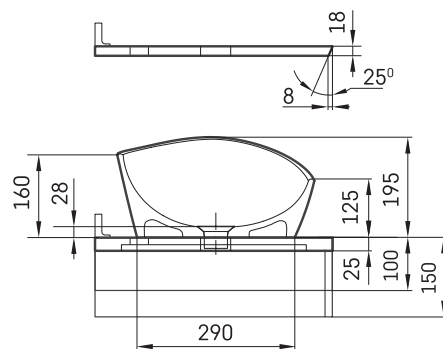

## TECHNICAL INFORMATION

Size: 630 x 355-600 mm, h = 25-150 mm

## TECHNICAL DRAWINGS

Ūnijas iela 12a,  
Rīga, Latvija

View product: