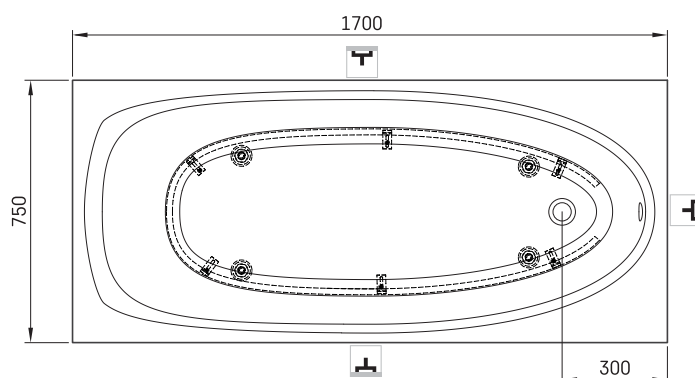

## TECHNICAL INFORMATION

Size: 1700 x 750 mm, h = 640 mm

Product code: VAUNOGR/00

Material: Cast Stone

Weight: 90 kg

Color: Glossy Alpine White

Volume: 240 l

Product segment: ROOT

## TECHNICAL DRAWINGS

- LV leteicamā grīdas drenāžas zona
- LT kanalizacijos įvado montavimo grindyse zona
- EE Soovituslik põranda dreneaazi asukoht
- EN Suggested floor drainage area
- RU Рекомендуемое место расположения дренажа в полу
- UA Зона підключення каналізації, що рекомендується
- PL Sugerowany obszar drenażu