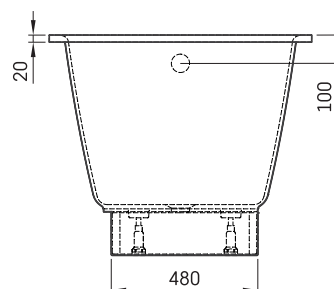

## TECHNICAL INFORMATION

Size: 1700 x 750 mm, h = 640 mm

Product code: VAUNOGR/00

Material: Cast Stone

Weight: 90 kg

Color: Glossy Alpine White

Volume: 240 l

Product segment: ROOT

## Optional:

Front panel small: PAUNOGRM/xx

Drain-overflow chromed plastic: SIFVPAA80/00

Drain-overflow black metal plastic: SIFVPAA80/01

Drain-overflow in metal, chrome colour Uno: SIFVUNO/H

## TECHNICAL DRAWINGS

- LV leteicamā grīdas drenāžas zona
- LT kanalizacijos įvado montavimo grindyse zona
- EE Soovituslik põranda dreneaazi asukoht
- EN Suggested floor drainage area
- RU Рекомендуемое место расположения дренажа в полу
- UA Зона підключення каналізації, що рекомендується
- PL Sugerowany obszar drenażu