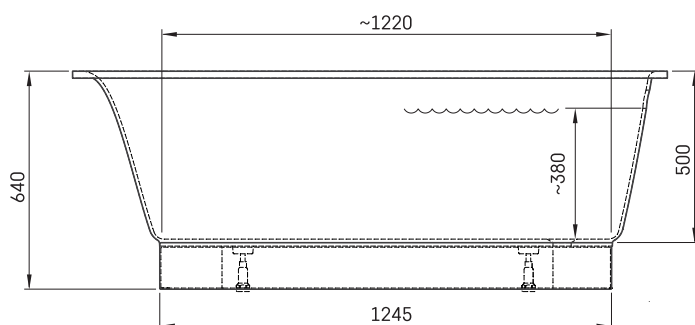

## TECHNICAL INFORMATION

Size: 1700 x 750 mm, h = 640 mm

Product code: VAUNOGR/00

Material: Cast Stone

Weight: 90 kg

Color: Glossy Alpine White

Volume: 240 l

Product segment: ROOT

## TECHNICAL DRAWINGS

- LV leteicamā grīdas drenāžas zona
- LT kanalizacijos įvado montavimo grindyse zona
- EE Soovituslik põranda dreneaazi asukoht
- EN Suggested floor drainage area
- RU Рекомендуемое место расположения дренажа в полу
- UA Зона підключення каналізації, що рекомендується
- PL Sugerowany obszar drenażu