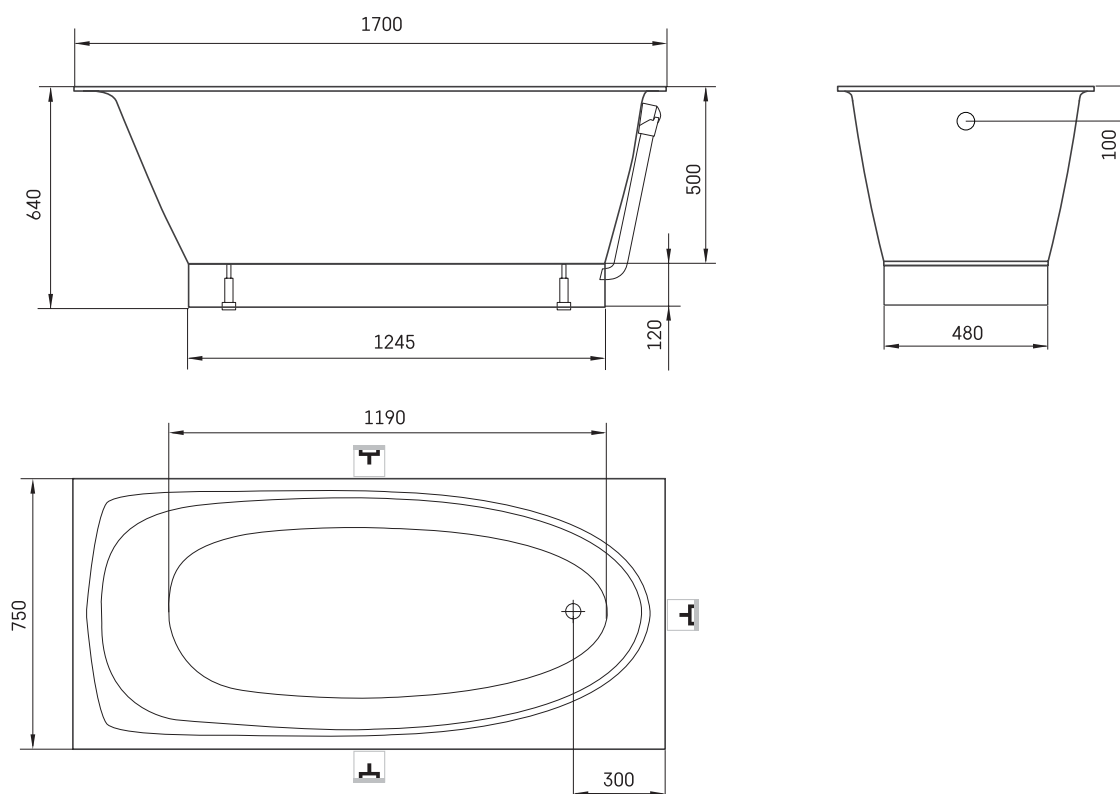

Uno 170

TECHNICAL INFORMATION

Size: 1700 x 750 mm, h = 640 mm

Weight: 90 kg

Volume: 240 l

Optional:

Front panel small: PAUNOGRM/xx

Drain-overflow chromed plastic: SIFVPAA80/00

Drain-overflow black metal plastic: SIFVPAA80/01

Drain-overflow in metal, chrome colour Uno: SIFVUNO/H

TECHNICAL DRAWINGS

- LV leteicamā grīdas drenāžas zona
- LT kanalizācijas ievado montavimo grindyse zona
- EE Soovituslik põranda dreenaazi asukoht
- EN Suggested floor drainage area
- RU Рекомендуемое место расположения дренажа в полу
- UA Зона підключення каналізації, що рекомендується
- PL Sugerowany obszar дренаżu