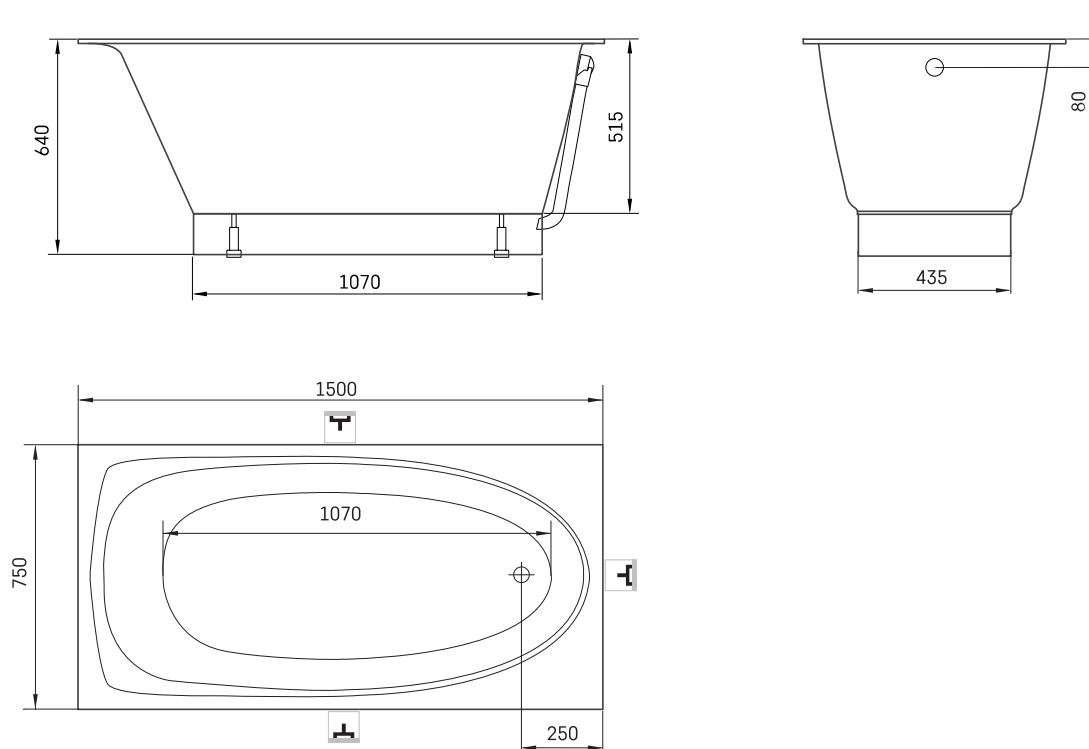

Uno 150

TECHNICAL INFORMATION

Size: 1500 x 750 mm, h = 640 mm

Weight: 83 kg

Volume: 210 l

Optional:

Front panel small: PAUNOM/xx

Drain-overflow chromed plastic: SIFVPAA80/00

Drain-overflow black metal plastic: SIFVPAA80/01

Drain-overflow in metal, chrome colour: SIFVVARM/H

TECHNICAL DRAWINGS

- LV Ieteicamā grīdas drenāžas zona
- LT Kanalizacijos įvado montavimo grindyse zona
- EE Soovituslik põranda dreneaazi asukoht
- EN Suggested floor drainage area
- RU Рекомендуемое место расположения дренажа в полу
- UA Зона підключення каналізації, що рекомендується
- PL Sugerowany obszar дренаżu