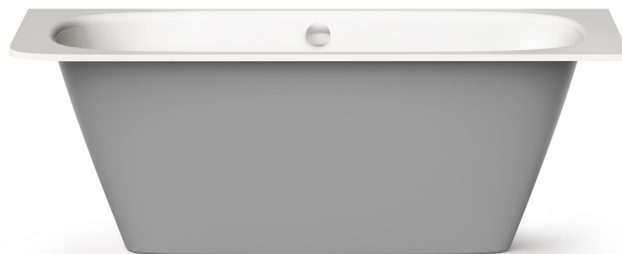

Smart 170 A

TECHNICAL INFORMATION

Size: 1700 x 750 mm, h = 600 mm

Product code: VASMA170A/01

Material: Cast Stone

Weight: 96 kg

Color: Glossy Alpine White / Glossy Smoke

Volume: 250 l

Optional:

Drain-overflow chromed plastic: SIFVPA80/00

Drain-overflow black metal plastic: SIFVPA80/01

TECHNICAL DRAWINGS

- LV Ieteicamā grīdas drenāžas zona
- LT kanalizācijas ievado montavimo grindyse zona
- EE Soovitustlik põranda dreenaazi asukoht
- EN Suggested floor drainage area
- RU Рекомендуемое место расположения дренажа в полу
- UA Зона підключення каналізації, що рекомендується
- PL Sugerowany obszar drenażu