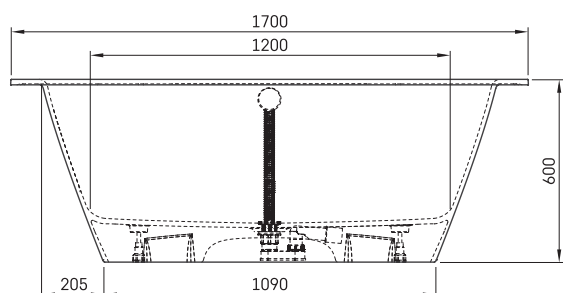

Smart 170 A

TECHNICAL INFORMATION

Size: 1700 x 750 mm, h = 600 mm

Product code: VASMA170A/01

Material: Cast Stone

Weight: 96 kg

Color: Glossy Alpine White / Glossy Smoke

Volume: 250 l

Optional:

Drain-overflow chromed plastic: SIFVPA80/00

Drain-overflow black metal plastic: SIFVPA80/01

TECHNICAL DRAWINGS

- LV Ieteicamā grīdas drenāžas zona
- LT kanalizācijas ievado montavimo grindyse zona
- EE Soovitustlik põranda dreenaazi asukoht
- EN Suggested floor drainage area
- RU Рекомендуемое место расположения дренажа в полу
- UA Зона підключення каналізації, що рекомендується
- PL Sugerowany obszar drenażu

- LV Pieļaujams garuma un platuma robežnovirzes: līdz 1 m +/-5mm, virs 1 m -5/+10mm
- LT Leistini gaminio dydžio nuokrypiai 1m yra +/-5 mm, virš 1 m -5/+10 mm
- EE Mõõtmete lubatud vigade pikkused ja laiused on 1m puhul +/-5mm, üle 1m -5/+10mm
- EN The tolerated error of dimensions for 1m is +/-5mm, above 1 -5/+10mm
- RU Допустимые изменения границ длины и ширины до 1 м +/-5мм более 1 м -5/+10мм
- UA Можливі зміни довжини та ширини до 1 м +/-5мм, більше 1 м -5/+10мм
- PL Dopuszczalne tolerancje długości i szerokości wynoszą +/-5 mm dla wymiarów do 1 m i +5/-10 mm dla wymiarów powyżej 1 m.