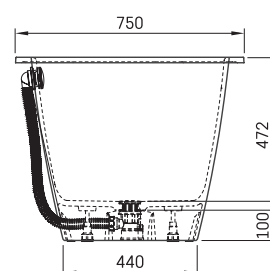

Smart 170 A

TECHNICAL INFORMATION

Size: 1700 x 750 mm, h = 600 mm

Product code: VASMA170A/01

Material: Cast Stone

Weight: 96 kg

Color: Glossy Alpine White / Glossy Smoke

Volume: 250 l

Optional:

Drain-overflow chromed plastic: SIFVPA80/00

Drain-overflow black metal plastic: SIFVPA80/01

TECHNICAL DRAWINGS

- LV Ieteicamā grīdas drenāžas zona
- LT kanalizācijas ievado montavimo grindyse zona
- EE Soovitustlik põranda dreenaazi asukoht
- EN Suggested floor drainage area
- RU Рекомендуемое место расположения дренажа в полу
- UA Зона підключення каналізації, що рекомендується
- PL Sugerowany obszar drenażu

- LV Pieļaujams garuma un platuma robežnovirzes: līdz 1 m +/-5mm, virs 1 m -5/+10mm
- LT Leistini gaminio dydžio nuokrypiai 1m yra +/-5 mm, virš 1 m -5/+10 mm
- EE Mõõtmete lubatud vigade pikkused ja laiused on 1m puhul +/-5mm, üle 1m -5/+10mm
- EN The tolerated error of dimensions for 1m is +/-5mm, above 1 -5/+10mm
- RU Допустимые изменения границ длины и ширины до 1 м +/-5мм более 1 м -5/+10мм
- UA Можливі зміни довжини та ширини до 1 м +/-5мм, більше 1 м -5/+10мм
- PL Dopuszczalne tolerancje długości i szerokości wynoszą +/-5 mm dla wymiarów do 1 m i +5/-10 mm dla wymiarów powyżej 1 m.