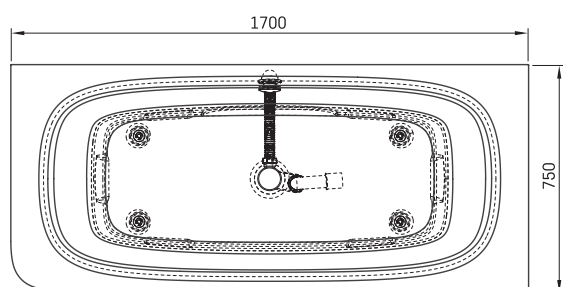

Smart 170 A

TECHNICAL INFORMATION

Size: 1700 x 750 mm, h = 600 mm

Product code: VASMA170A/01

Material: Cast Stone

Weight: 96 kg

Color: Glossy Alpine White / Glossy Smoke

Volume: 250 l

Optional:

Drain-overflow chromed plastic: SIFVPA80/00

Drain-overflow black metal plastic: SIFVPA80/01

TECHNICAL DRAWINGS

- LV Ieteicamā grīdas drenāžas zona
- LT kanalizācijas ievado montavimo grindyse zona
- EE Soovitustlik põranda dreenaazi asukoht
- EN Suggested floor drainage area
- RU Рекомендуемое место расположения дренажа в полу
- UA Зона підключення каналізації, що рекомендується
- PL Sugerowany obszar drenażu

- LV Pieļaujams garuma un platuma robežnovirzes: līdz 1 m +/-5mm, virs 1 m -5/+10mm
- LT Leistini gaminio dydžio nuokrypiai 1m yra +/-5 mm, virš 1 m -5/+10 mm
- EE Mõõtmete lubatud vigade pikkused ja laiused on 1m puhul +/-5mm, üle 1m -5/+10mm
- EN The tolerated error of dimensions for 1m is +/-5mm, above 1 -5/+10mm
- RU Допустимые изменения границ длины и ширины до 1 м +/-5мм более 1 м -5/+10мм
- UA Можливі зміни довжини та ширини до 1 м +/-5мм, більше 1 м -5/+10мм
- PL Dopuszczalne tolerancje długości i szerokości wynoszą +/-5 mm dla wymiarów do 1 m i +5/-10 mm dla wymiarów powyżej 1 m.