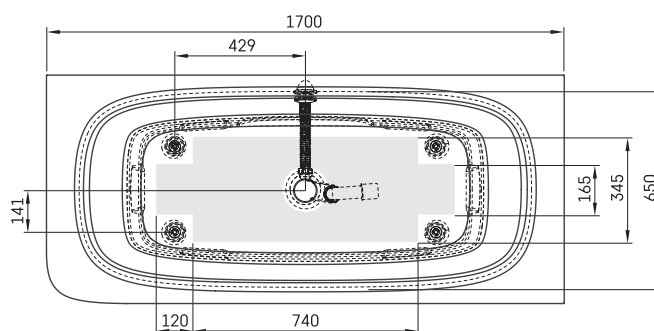

Smart 170 A

TECHNICAL INFORMATION

Size: 1700 x 750 mm, h = 600 mm

Product code: VASMA170A/01

Material: Cast Stone

Weight: 96 kg

Color: Glossy Alpine White / Glossy Smoke

Volume: 250 l

Optional:

Drain-overflow chromed plastic: SIFVPA80/00

Drain-overflow black metal plastic: SIFVPA80/01

TECHNICAL DRAWINGS

- LV Ieteicamā grīdas drenāžas zona
- LT kanalizācijas ievado montavimo grindyse zona
- EE Soovitustlik põranda dreenaazi asukoht
- EN Suggested floor drainage area
- RU Рекомендуемое место расположения дренажа в полу
- UA Зона підключення каналізації, що рекомендується
- PL Sugerowany obszar drenażu

- LV Pieļaujams garuma un platuma robežnovirzes: līdz 1 m +/-5mm, virs 1 m -5/+10mm
- LT Leistini gaminio dydžio nuokrypiai 1m yra +/-5 mm, virš 1 m -5/+10 mm
- EE Mõõtmete lubatud vigade pikkused ja laiused on 1m puhul +/-5mm, üle 1m -5/+10mm
- EN The tolerated error of dimensions for 1m is +/-5mm, above 1 -5/+10mm
- RU Допустимые изменения границ длины и ширины до 1 м +/-5мм более 1 м -5/+10мм
- UA Можливі зміни довжини та ширини до 1 м +/-5мм, більше 1 м -5/+10мм
- PL Dopuszczalne tolerancje długości i szerokości wynoszą +/-5 mm dla wymiarów do 1 m i +5/-10 mm dla wymiarów powyżej 1 m.