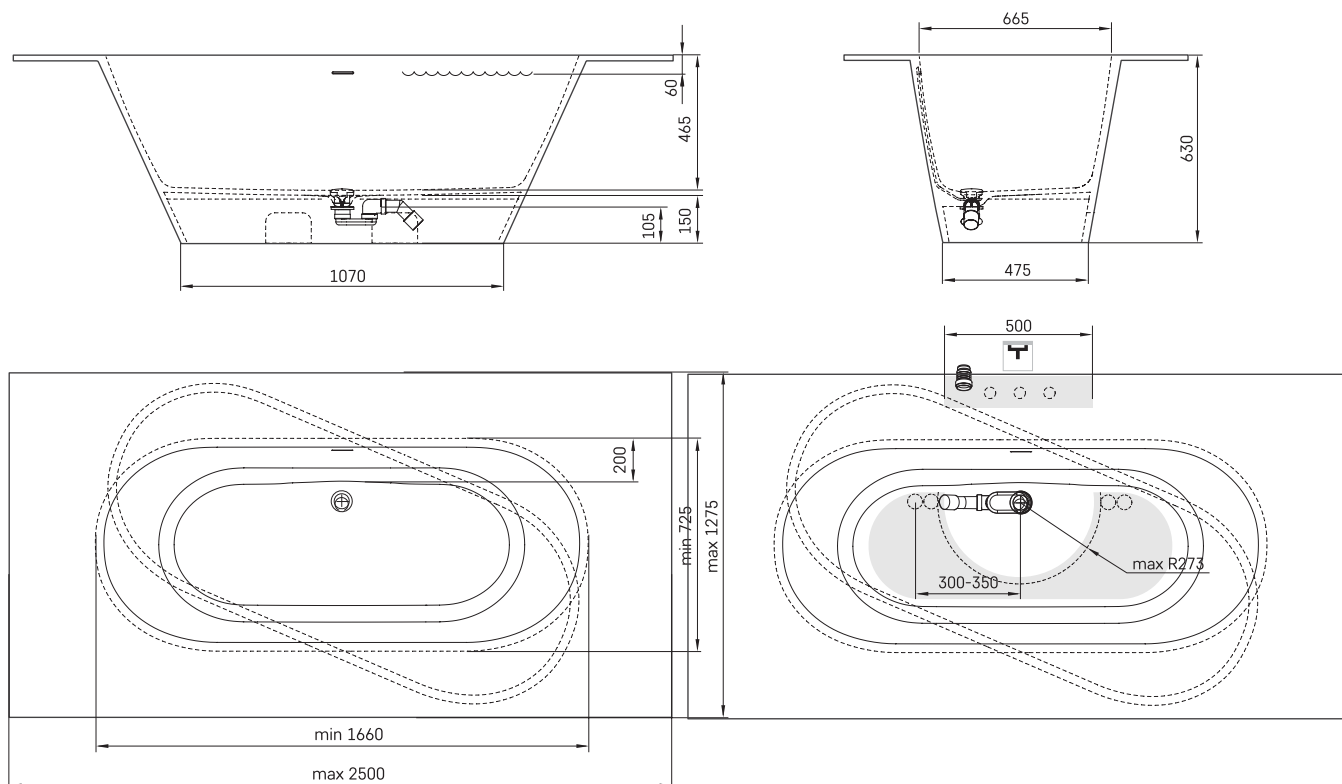

Deco Shape

TECHNICAL INFORMATION

Size: 1660 x 725-1275 mm, h = 630 mm

Weight: 135 kg

Volume: 240 l

TECHNICAL DRAWINGS

- LV leteicamā grīdas drenāžas zona
- LT kanalizācijas ievado montavimo grindyse zona
- EE Soovituslik põranda dreenaazi asukoht
- EN Suggested floor drainage area
- RU Рекомендуемое место расположения дренажа в полу
- UA Зона підключення каналізації, що рекомендується
- PL Sugerowany obszar дренаżu

- LV Pieļaujams garuma un platuma robežnovirzes: līdz 1m +/-5mm, virs 1m -5/+10mm
- LT Leistini gaminio dydžio nuokrypiai 1m yra +/-5 mm, virš 1 m -5/+10 mm
- EE Mõõtmete lubatud viga pikkuses ja laiuses on 1m puhul +/-5mm, üle 1m -5/+10mm
- EN The tolerated error of dimensions for 1m is +/-5mm, above 1 -5/+10mm
- RU Допустимые изменения границ длины и ширины до 1м +/-5мм более 1м -5/+10мм
- UA Можливі зміни довжини та ширини до 1м +/-5мм, більше 1м -5/+10мм
- PL Dopuszczalne tolerancje długości i szerokości wynoszą +/-5 mm dla wymiarów do 1 m i +5/-10 mm dla wymiarów powyżej 1 m.