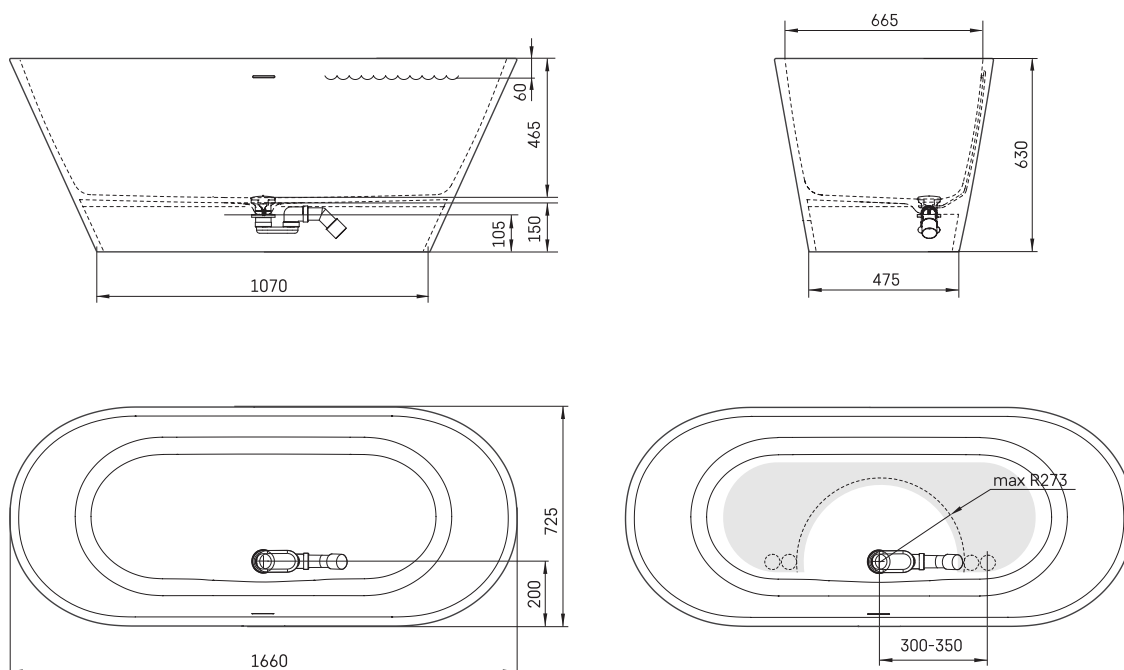

Deco Nudo

TECHNICAL INFORMATION

Size: 1660 x 725 mm, h = 630 mm

Weight: 112 kg

Volume: 240 l

TECHNICAL DRAWINGS

- LV Ieteicamā grīdas drenāžas zona
- LT kanalizācijas ievado montavimo grindyse zona
- EE Soovitustlik põranda dreenaazi asukoht
- EN Suggested floor drainage area
- RU Рекомендуемое место расположения дренажа в полу
- UA Зона підключення каналізації, що рекомендується
- PL Sugerowany obszar дренаżu

- LV Pieļaujams garuma un platuma robežnovirzes: līdz 1 m +/-5mm, virs 1 m -5/+10mm
- LT Leistini gaminio dydžio nuokrypiai 1m yra +/-5 mm, virš 1 m -5/+10 mm
- EE Mõõtmete lubatud viga pikkuses ja laiuses on 1m puhul +/-5mm, üle 1m -5/+10mm
- EN The tolerated error of dimensions for 1m is +/-5mm, above 1 -5/+10mm
- RU Допустимые изменения границ длины и ширины до 1м +/-5мм более 1м -5/+10мм
- UA Можливі зміни довжини та ширини до 1м +/-5мм, більше 1м -5/+10мм
- PL Dopuszczalne tolerancje długości i szerokości wynoszą +/-5 mm dla wymiarów do 1 m i +5/-10 mm dla wymiarów powyżej 1 m.