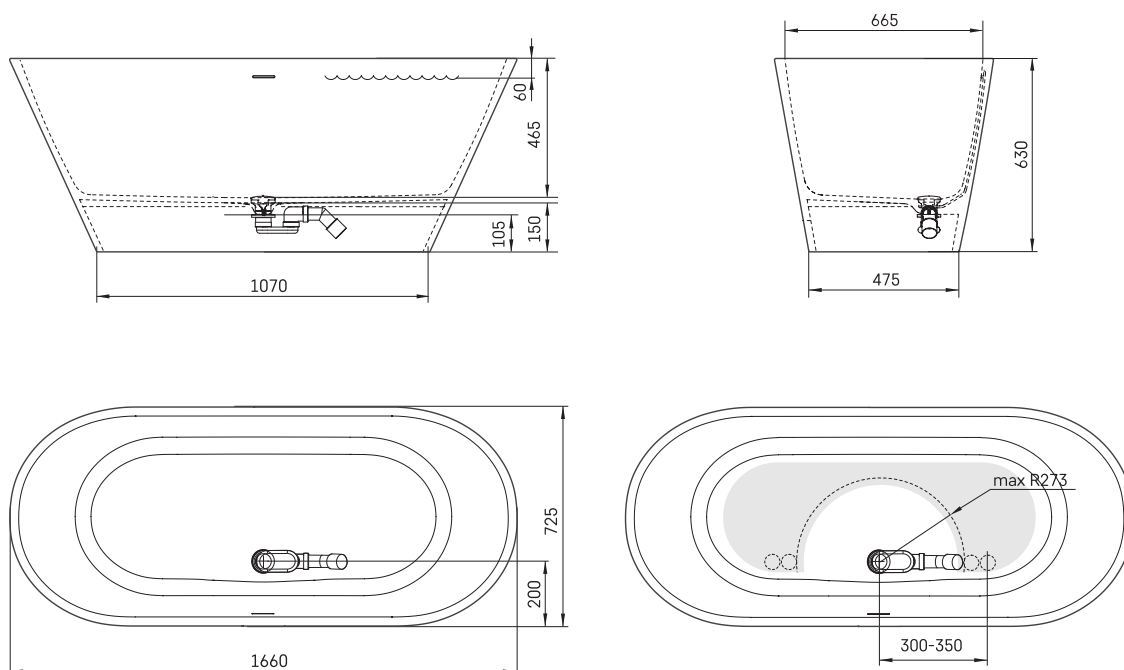

Deco Nudo

TECHNICAL INFORMATION

Size: 1660 x 725 mm, h = 630 mm

Weight: 112 kg

Volume: 240 l

TECHNICAL DRAWINGS

- LV Ieteicamā grīdas drenāžas zona
- LT kanalizācijas ievado montavimo grindyse zona
- EE Soovitustlik põranda dreneaazi asukoht
- EN Suggested floor drainage area
- RU Рекомендуемое место расположения дренажа в полу
- UA Зона підключення каналізації, що рекомендується
- PL Sugerowany obszar дренаżu

- LV Pieļaujams garuma un platuma robežnovirzes: līdz 1 m +/-5mm, virs 1 m -5/+10mm
- LT Leistini gaminio dydžio nuokrypiai 1m yra +/-5 mm, virš 1 m -5/+10 mm
- EE Mõõtmete lubatud viga pikkuses ja laiuses on 1m puhul +/-5mm, üle 1m -5/+10mm
- EN The tolerated error of dimensions for 1m is +/-5mm, above 1 -5/+10mm
- RU Допустимые изменения границ длины и ширины до 1м +/-5мм более 1м -5/+10мм
- UA Можливі зміни довжини та ширини до 1м +/-5мм, більше 1м -5/+10мм
- PL Dopuszczalne tolerancje długości i szerokości wynoszą +/-5 mm dla wymiarów do 1 m i +5/-10 mm dla wymiarów powyżej 1 m.