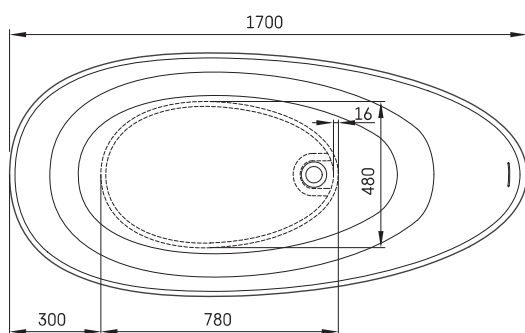

Bella Ovo

TECHNICAL INFORMATION

Size: 1700 x 800 mm, h = 550 mm

Weight: 93 kg

Volume: 275 l

TECHNICAL DRAWINGS

- LV Ieteicamā grīdas drenāžas zona
- LT kanalizācijas ievado montavimo grindyse zona
- EE Soovitustik põranda dreenaazi asukoht
- EN Suggested floor drainage area
- RU Рекомендуемое место расположения дренажа в полу
- UA Зона підключення каналізації, що рекомендується
- PL Sugerowany obszar дренаżu

- LV Pieļaujamās garuma un platuma robežnovirzes: līdz 1 m +/-5mm, virs 1 m -5/+10mm
- LT Leistini gaminio dydžio nuokrypiai 1m yra +/-5 mm, virš 1 m -5/+10 mm
- EE Mõõtmete lubatud viga pikkuses ja laiuses on 1m puhul +/-5mm, üle 1m -5/+10mm
- EN The tolerated error of dimensions for 1m is +/-5mm, above 1 -5/+10mm
- RU Допустимые изменения границ длины и ширины до 1м +/-5мм более 1м -5/+10мм
- UA Можливі зміни довжини та ширини до 1м +/-5мм, більше 1м -5/+10мм
- PL Dopuszczalne tolerancje długości i szerokości wynoszą +/-5 mm dla wymiarów do 1 m i +5/-10 mm dla wymiarów powyżej 1 m.