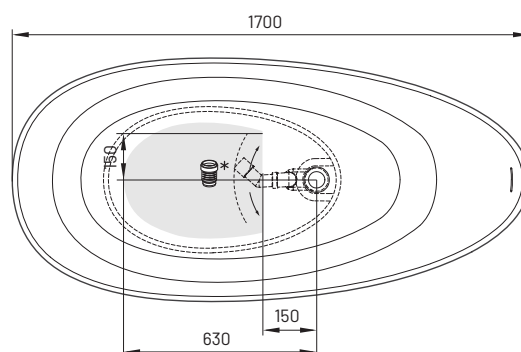

Bella Ovo

TECHNICAL INFORMATION

Size: 1700 x 800 mm, h = 550 mm

Weight: 93 kg

Volume: 275 l

TECHNICAL DRAWINGS

- LV Ieteicamā grīdas drenāžas zona
- LT kanalizācijas ievado montavimo grindyse zona
- EE Soovitustik põranda dreenaazi asukoht
- EN Suggested floor drainage area
- RU Рекомендуемое место расположения дренажа в полу
- UA Зона підключення каналізації, що рекомендується
- PL Sugerowany obszar дренаżu

- LV Pieļaujamās garuma un platuma robežnovirzes: līdz 1 m +/-5mm, virs 1 m -5/+10mm
- LT Leistini gaminio dydžio nuokrypiai 1m yra +/-5 mm, virš 1 m -5/+10 mm
- EE Mõõtmete lubatud viga pikkuses ja laiuses on 1m puhul +/-5mm, üle 1m -5/+10mm
- EN The tolerated error of dimensions for 1m is +/-5mm, above 1 -5/+10mm
- RU Допустимые изменения границ длины и ширины до 1м +/-5мм более 1м -5/+10мм
- UA Можливі зміни довжини та ширини до 1м +/-5мм, більше 1м -5/+10мм
- PL Dopuszczalne tolerancje długości i szerokości wynoszą +/-5 mm dla wymiarów do 1 m i +5/-10 mm dla wymiarów powyżej 1 m.