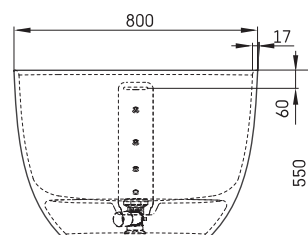

Bella Ovo

TECHNICAL INFORMATION

Size: 1700 x 800 mm, h = 550 mm

Weight: 93 kg

Volume: 275 l

TECHNICAL DRAWINGS

- LV Ieteicamā grīdas drenāžas zona
- LT kanalizācijas ievado montavimo grindyse zona
- EE Soovitustik põranda dreenaazi asukoht
- EN Suggested floor drainage area
- RU Рекомендуемое место расположения дренажа в полу
- UA Зона підключення каналізації, що рекомендується
- PL Sugerowany obszar дренаżu

- LV Pieļaujamās garuma un platuma robežnovirzes: līdz 1 m +/-5mm, virs 1 m -5/+10mm
- LT Leistini gaminio dydžio nuokrypiai 1m yra +/-5 mm, virš 1 m -5/+10 mm
- EE Mõõtmete lubatud viga pikkuses ja laiuses on 1m puhul +/-5mm, üle 1m -5/+10mm
- EN The tolerated error of dimensions for 1m is +/-5mm, above 1 -5/+10mm
- RU Допустимые изменения границ длины и ширины до 1м +/-5мм более 1м -5/+10мм
- UA Можливі зміни довжини та ширини до 1м +/-5мм, більше 1м -5/+10мм
- PL Dopuszczalne tolerancje długości i szerokości wynoszą +/-5 mm dla wymiarów do 1 m i +5/-10 mm dla wymiarów powyżej 1 m.