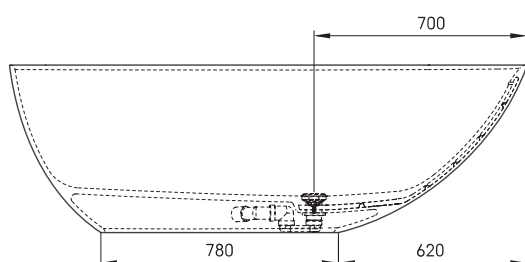

Bella Ovo

TECHNICAL INFORMATION

Size: 1700 x 800 mm, h = 550 mm

Weight: 93 kg

Volume: 275 l

TECHNICAL DRAWINGS

- LV Ieteicamā grīdas drenāžas zona
- LT kanalizācijas ievado montavimo grindyse zona
- EE Soovitustik põranda dreenaazi asukoht
- EN Suggested floor drainage area
- RU Рекомендуемое место расположения дренажа в полу
- UA Зона підключення каналізації, що рекомендується
- PL Sugerowany obszar дренаżu

- LV Pieļaujamās garuma un platuma robežnovirzes: līdz 1 m +/-5mm, virs 1 m -5/+10mm
- LT Leistini gaminio dydžio nuokrypiai 1m yra +/-5 mm, virš 1 m -5/+10 mm
- EE Mõõtmete lubatud viga pikkuses ja laiuses on 1m puhul +/-5mm, üle 1m -5/+10mm
- EN The tolerated error of dimensions for 1m is +/-5mm, above 1 -5/+10mm
- RU Допустимые изменения границ длины и ширины до 1м +/-5мм более 1м -5/+10мм
- UA Можливі зміни довжини та ширини до 1м +/-5мм, більше 1м -5/+10мм
- PL Dopuszczalne tolerancje długości i szerokości wynoszą +/-5 mm dla wymiarów do 1 m i +5/-10 mm dla wymiarów powyżej 1 m.