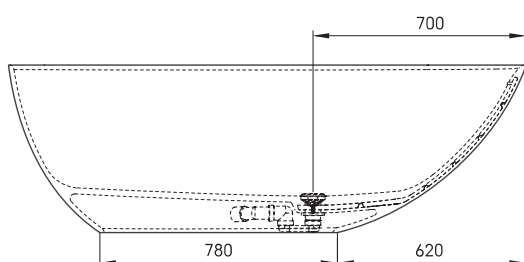

Bella Ovo

TECHNICAL INFORMATION

Size: 1700 x 800 mm, h = 550 mm

Weight: 93 kg

Volume: 275 l

TECHNICAL DRAWINGS

- LV Ieteicamā grīdas drenāžas zona
- LT kanalizācijas įvado montavimo grindyse zona
- EE Soovitustik põranda dreenaazi asukoht
- EN Suggested floor drainage area
- RU Рекомендуемое место расположения дренажа в полу
- UA Зона підключення каналізації, що рекомендується
- PL Sugerowany obszar дренаżu

- LV Pieļaujams garuma un platuma robežnovirzes: līdz 1 m +/-5mm, virs 1 m -5/+10mm
- LT Leistini gaminio dydžio nuokrypiai 1m yra +/-5 mm, virš 1 m -5/+10 mm
- EE Mõõtmete lubatud viga pikkuses ja laiuses on 1m puhul +/-5mm, üle 1m -5/+10mm
- EN The tolerated error of dimensions for 1m is +/-5mm, above 1 -5/+10mm
- RU Допустимые изменения границ длины и ширины до 1м +/-5мм более 1м -5/+10мм
- UA Можливі зміни довжини та ширини до 1 м +/-5 мм, більше 1 м -5/+10 мм
- PL Dopuszczalne tolerancje długości i szerokości wynoszą +/-5 mm dla wymiarów do 1 m i +5/-10 mm dla wymiarów powyżej 1 m.