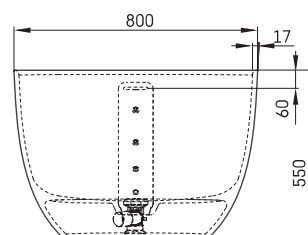

Bella Ovo

TECHNICAL INFORMATION

Size: 1700 x 800 mm, h = 550 mm

Weight: 93 kg

Volume: 275 l

TECHNICAL DRAWINGS

- LV Ieteicamā grīdas drenāžas zona
- LT kanalizācijas įvado montavimo grindyse zona
- EE Soovitustik põranda dreenaazi asukoht
- EN Suggested floor drainage area
- RU Рекомендуемое место расположения дренажа в полу
- UA Зона підключення каналізації, що рекомендується
- PL Sugerowany obszar дренаżu

- LV Pieļaujams garuma un platuma robežnovirzes: līdz 1 m +/-5mm, virs 1 m -5/+10mm
- LT Leistini gaminio dydžio nuokrypiai 1m yra +/-5 mm, virš 1 m -5/+10 mm
- EE Mõõtmete lubatud viga pikkuses ja laiuses on 1m puhul +/-5mm, üle 1m -5/+10mm
- EN The tolerated error of dimensions for 1m is +/-5mm, above 1 -5/+10mm
- RU Допустимые изменения границ длины и ширины до 1м +/-5мм более 1м -5/+10мм
- UA Можливі зміни довжини та ширини до 1 м +/-5 мм, більше 1 м -5/+10 мм
- PL Dopuszczalne tolerancje długości i szerokości wynoszą +/-5 mm dla wymiarów do 1 m i +5/-10 mm dla wymiarów powyżej 1 m.