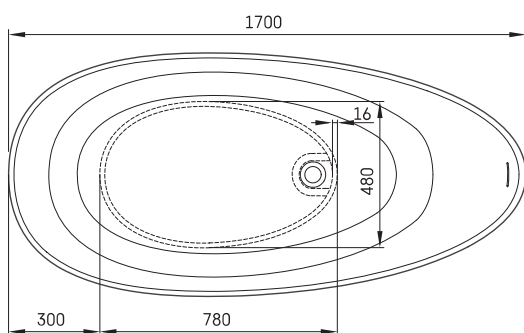

Bella Ovo

TECHNICAL INFORMATION

Size: 1700 x 800 mm, h = 550 mm

Weight: 93 kg

Volume: 275 l

TECHNICAL DRAWINGS

- LV Ieteicamā grīdas drenāžas zona
- LT kanalizācijas įvado montavimo grindyse zona
- EE Soovitustik põranda dreenaazi asukoht
- EN Suggested floor drainage area
- RU Рекомендуемое место расположения дренажа в полу
- UA Зона підключення каналізації, що рекомендується
- PL Sugerowany obszar дренаżu

- LV Pieļaujams garuma un platuma robežnovirzes: līdz 1 m +/-5mm, virs 1 m -5/+10mm
- LT Leistini gaminio dydžio nuokrypiai 1m yra +/-5 mm, virš 1 m -5/+10 mm
- EE Mõõtmete lubatud viga pikkuses ja laiuses on 1m puhul +/-5mm, üle 1m -5/+10mm
- EN The tolerated error of dimensions for 1m is +/-5mm, above 1 -5/+10mm
- RU Допустимые изменения границ длины и ширины до 1м +/-5мм более 1м -5/+10мм
- UA Можливі зміни довжини та ширини до 1 м +/-5 мм, більше 1 м -5/+10 мм
- PL Dopuszczalne tolerancje długości i szerokości wynoszą +/-5 mm dla wymiarów do 1 m i +5/-10 mm dla wymiarów powyżej 1 m.