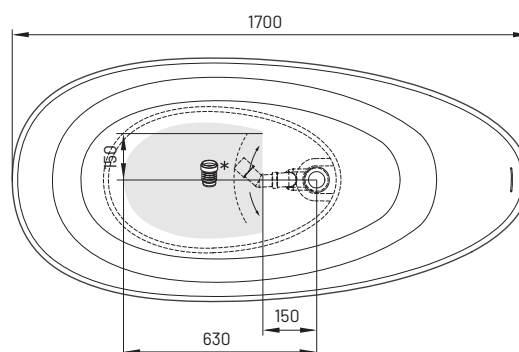

Bella Ovo

TECHNICAL INFORMATION

Size: 1700 x 800 mm, h = 550 mm

Weight: 93 kg

Volume: 275 l

TECHNICAL DRAWINGS

- LV Ieteicamā grīdas drenāžas zona
- LT kanalizācijas įvado montavimo grindyse zona
- EE Soovitustik põranda dreenaazi asukoht
- EN Suggested floor drainage area
- RU Рекомендуемое место расположения дренажа в полу
- UA Зона підключення каналізації, що рекомендується
- PL Sugerowany obszar дренаżu

- LV Pieļaujams garuma un platuma robežnovirzes: līdz 1 m +/-5mm, virs 1 m -5/+10mm
- LT Leistini gaminio dydžio nuokrypiai 1m yra +/-5 mm, virš 1 m -5/+10 mm
- EE Mõõtmete lubatud viga pikkuses ja laiuses on 1m puhul +/-5mm, üle 1m -5/+10mm
- EN The tolerated error of dimensions for 1m is +/-5mm, above 1 -5/+10mm
- RU Допустимые изменения границ длины и ширины до 1м +/-5мм более 1м -5/+10мм
- UA Можливі зміни довжини та ширини до 1 м +/-5 мм, більше 1 м -5/+10 мм
- PL Dopuszczalne tolerancje długości i szerokości wynoszą +/-5 mm dla wymiarów do 1 m i +5/-10 mm dla wymiarów powyżej 1 m.