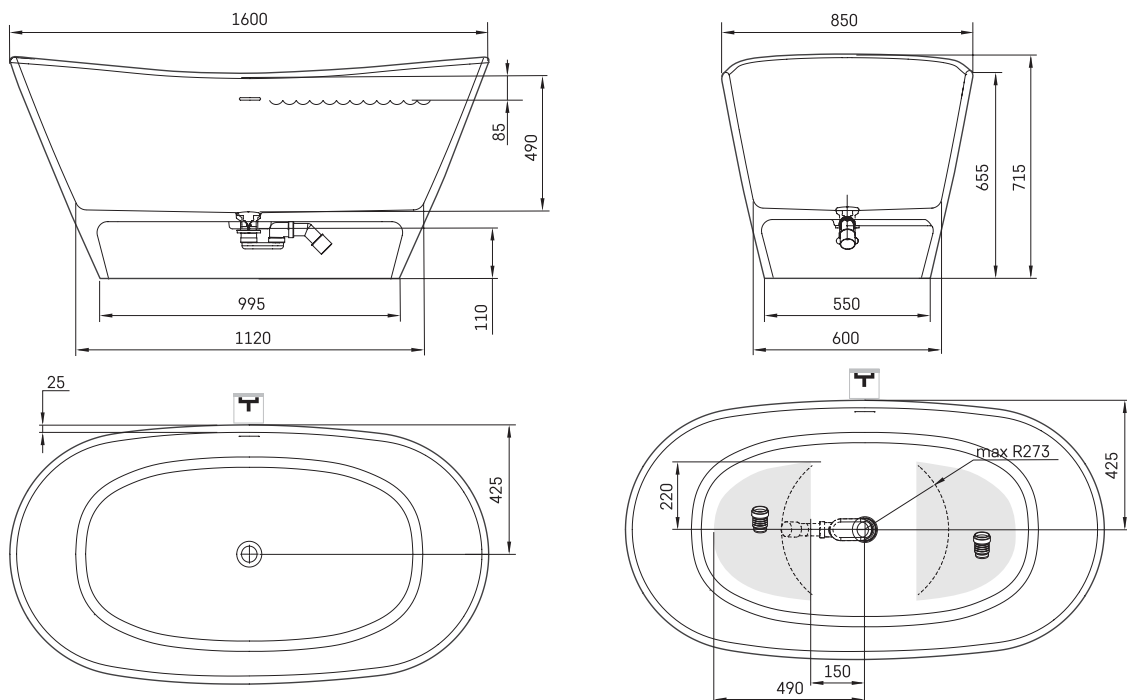

Amore

TECHNICAL INFORMATION

Size: 1600 x 850 mm, h = 715 mm

Weight: 127 kg

Volume: 260 l

TECHNICAL DRAWINGS

- LV Ieteicamā grīdas drenāžas zona
- LT kanalizācijas ievado montavimo grindyse zona
- EE Soovitustik põranda dreenaazi asukoht
- EN Suggested floor drainage area
- RU Рекомендуемое место расположения дренажа в полу
- UA Зона підключення каналізації, що рекомендується
- PL Sugerowany obszar drenażu

- LV Pieļaujamās garuma un platuma robežnovirzes: līdz 1 m +/-5mm, virs 1 m -5/+10mm
- LT Leistini gaminio dydžio nuokrypiai 1m yra +/-5 mm, virš 1 m -5/+10 mm
- EE Mõõtmete lubatud viga pikkuses ja laiuses on 1m puhul +/-5mm, üle 1m -5/+10mm
- EN The tolerated error of dimensions for 1m is +/-5mm, above 1 -5/+10mm
- RU Допустимые изменения границ длины и ширины до 1м +/-5мм более 1м -5/+10мм
- UA Можливі зміни довжини та ширини до 1м +/-5мм, більше 1м -5/+10мм
- PL Dopuszczalne tolerancje długości i szerokości wynoszą +/-5 mm dla wymiarów do 1 m i +5/-10 mm dla wymiarów powyżej 1 m.