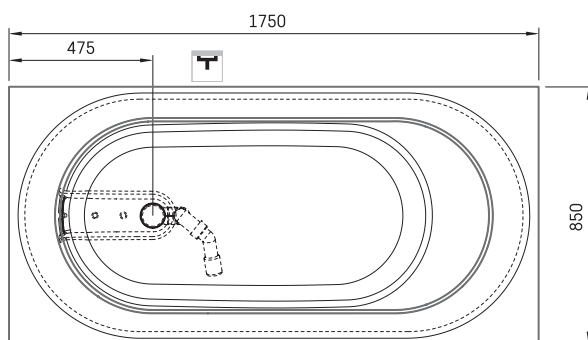

Alba Linea

TECHNICAL INFORMATION

Size: 1750 x 850 mm, h = 575 mm

Volume: 268 l

Weight: 118 kg

Product segment: SIGN

TECHNICAL DRAWINGS

- LV Ieteicamā grīdas drenāžas zona
- LT kanalizācijas ievado montavimo grindyse zona
- EE Soovitustlik põranda dreenaazi asukoht
- EN Suggested floor drainage area
- RU Рекомендуемое место расположения дренажа в полу
- UA Зона підключення каналізації, що рекомендується
- PL Sugerowany obszar drenażu

- LV Pieļaujams garuma un platuma robežnovirzes: līdz 1 m +/-5mm, virs 1 m -5/+10mm
- LT Leistini gaminio dydžio nuokrypiai 1m yra +/-5 mm, virš 1 m -5/+10 mm
- EE Mõõtmete lubatud viga pikkuses ja laiuses on 1m puhul +/-5mm, üle 1m -5/+10mm
- EN The tolerated error of dimensions for 1m is +/-5mm, above 1 -5/+10mm
- RU Допустимые изменения границ длины и ширины до 1м +/-5мм более 1м -5/+10мм
- UA Можливі зміни довжини та ширини до 1м +/-5мм, більше 1м -5/+10мм
- PL Dopuszczalne tolerancje długości i szerokości wynoszą +/-5 mm dla wymiarów do 1 m i +5/-10 mm dla wymiarów powyżej 1 m.