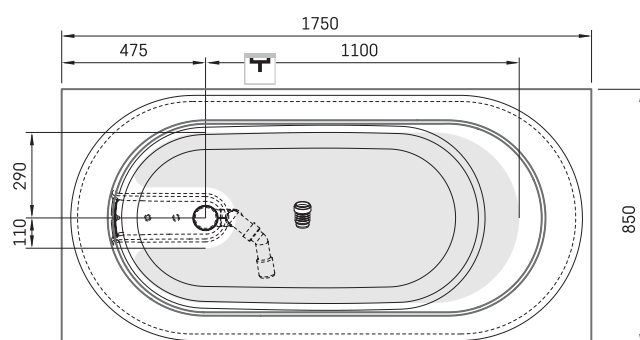

Alba Linea

TECHNICAL INFORMATION

Size: 1750 x 850 mm, h = 575 mm

Volume: 268 l

Weight: 118 kg

Product segment: SIGN

TECHNICAL DRAWINGS

- LV Ieteicamā grīdas drenāžas zona
- LT kanalizācijas ievado montavimo grindyse zona
- EE Soovitustlik põranda dreenaazi asukoht
- EN Suggested floor drainage area
- RU Рекомендуемое место расположения дренажа в полу
- UA Зона підключення каналізації, що рекомендується
- PL Sugerowany obszar drenażu

- LV Pieļaujams garuma un platuma robežnovirzes: līdz 1 m +/-5mm, virs 1 m -5/+10mm
- LT Leistini gaminio dydžio nuokrypiai 1m yra +/-5 mm, virš 1 m -5/+10 mm
- EE Mõõtmete lubatud viga pikkuses ja laiuses on 1m puhul +/-5mm, üle 1m -5/+10mm
- EN The tolerated error of dimensions for 1m is +/-5mm, above 1 -5/+10mm
- RU Допустимые изменения границ длины и ширины до 1м +/-5мм более 1м -5/+10мм
- UA Можливі зміни довжини та ширини до 1м +/-5мм, більше 1м -5/+10мм
- PL Dopuszczalne tolerancje długości i szerokości wynoszą +/-5 mm dla wymiarów do 1 m i +5/-10 mm dla wymiarów powyżej 1 m.