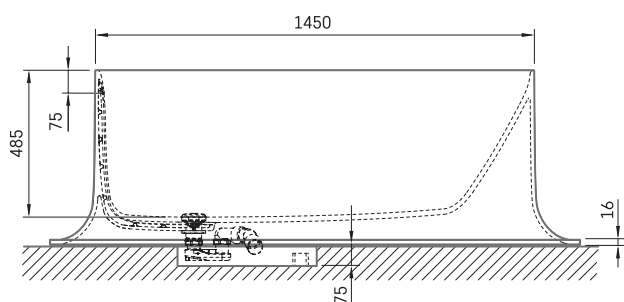

Alba Linea

TECHNICAL INFORMATION

Size: 1750 x 850 mm, h = 575 mm

Volume: 268 l

Weight: 118 kg

Product segment: SIGN

TECHNICAL DRAWINGS

- LV Ieteicamā grīdas drenāžas zona
- LT kanalizācijas ievado montavimo grindyse zona
- EE Soovitustlik põranda dreenaazi asukoht
- EN Suggested floor drainage area
- RU Рекомендуемое место расположения дренажа в полу
- UA Зона підключення каналізації, що рекомендується
- PL Sugerowany obszar drenażu

- LV Pieļaujams garuma un platuma robežnovirzes: līdz 1 m +/-5mm, virs 1 m -5/+10mm
- LT Leistini gaminio dydžio nuokrypiai 1m yra +/-5 mm, virš 1 m -5/+10 mm
- EE Mõõtmete lubatud viga pikkuses ja laiuses on 1m puhul +/-5mm, üle 1m -5/+10mm
- EN The tolerated error of dimensions for 1m is +/-5mm, above 1 -5/+10mm
- RU Допустимые изменения границ длины и ширины до 1м +/-5мм более 1м -5/+10мм
- UA Можливі зміни довжини та ширини до 1м +/-5мм, більше 1м -5/+10мм
- PL Dopuszczalne tolerancje długości i szerokości wynoszą +/-5 mm dla wymiarów do 1 m i +5/-10 mm dla wymiarów powyżej 1 m.