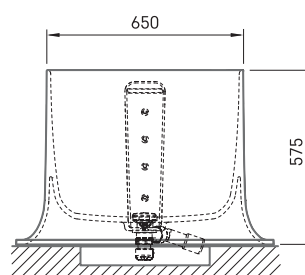

Alba Linea

TECHNICAL INFORMATION

Size: 1750 x 850 mm, h = 575 mm

Volume: 268 l

Weight: 118 kg

Product segment: SIGN

TECHNICAL DRAWINGS

- LV Ieteicamā grīdas drenāžas zona
- LT kanalizācijas ievado montavimo grindyse zona
- EE Soovitustlik põranda dreenaazi asukoht
- EN Suggested floor drainage area
- RU Рекомендуемое место расположения дренажа в полу
- UA Зона підключення каналізації, що рекомендується
- PL Sugerowany obszar drenażu

- LV Pieļaujams garuma un platuma robežnovirzes: līdz 1 m +/-5mm, virs 1 m -5/+10mm
- LT Leistini gaminio dydžio nuokrypiai 1m yra +/-5 mm, virš 1 m -5/+10 mm
- EE Mõõtmete lubatud viga pikkuses ja laiuses on 1m puhul +/-5mm, üle 1m -5/+10mm
- EN The tolerated error of dimensions for 1m is +/-5mm, above 1 -5/+10mm
- RU Допустимые изменения границ длины и ширины до 1м +/-5мм более 1м -5/+10мм
- UA Можливі зміни довжини та ширини до 1м +/-5мм, більше 1м -5/+10мм
- PL Dopuszczalne tolerancje długości i szerokości wynoszą +/-5 mm dla wymiarów do 1 m i +5/-10 mm dla wymiarów powyżej 1 m.