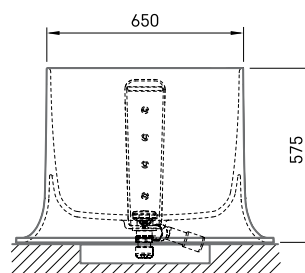

Alba Linea Ro

TECHNICAL INFORMATION

Size: 1700 x 850 mm, h = 575 mm

Volume: 268 l

Weight: 111 kg

Product segment: SIGN

TECHNICAL DRAWINGS

- LV leteicamā grīdas drenāžas zona
- LT kanalizācijas ievada montavimo grindyse zona
- EE Soovitustik põranda dreenaazi asukoht
- EN Suggested floor drainage area
- RU Рекомендуемое место расположения дренажа в полу
- UA Зона підключення каналізації, що рекомендується
- PL Sugerowany obszar drenażu

- LV Pieļaujams garuma un platuma robežnovirzes: līdz 1 m +/-5mm, virs 1 m -5/+10mm
- LT Leistini gaminio dydžio nuokrypiai 1m yra +/-5 mm, virš 1 m -5/+10 mm
- EE Mõõtmete lubatud viga pikkuses ja laiuses on 1m puhul +/-5mm, üle 1m -5/+10mm
- EN The tolerated error of dimensions for 1m is +/-5mm, above 1 -5/+10mm
- RU Допустимые изменения границ длины и ширины до 1м +/-5мм более 1м -5/+10мм
- UA Можливі зміни довжини та ширини до 1 м +/-5 мм, більше 1 м -5/+10 мм
- PL Dopuszczalne tolerancje długości i szerokości wynoszą +/-5 mm dla wymiarów do 1 m i +5/-10 mm dla wymiarów powyżej 1 m.