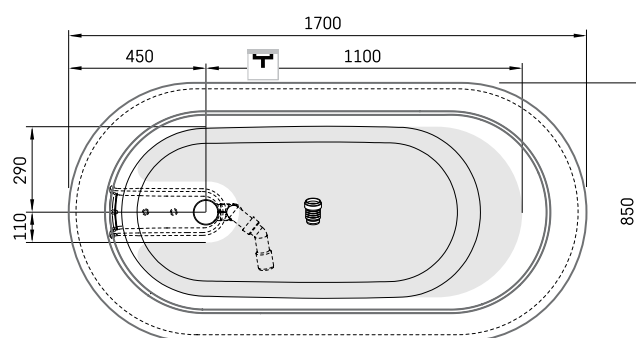

Alba Linea Ro

TECHNICAL INFORMATION

Size: 1700 x 850 mm, h = 575 mm

Volume: 268 l

Weight: 111 kg

Product segment: SIGN

TECHNICAL DRAWINGS

- LV leteicamā grīdas drenāžas zona
- LT kanalizācijas ievada montavimo grindyse zona
- EE Soovitustik põranda dreenaazi asukoht
- EN Suggested floor drainage area
- RU Рекомендуемое место расположения дренажа в полу
- UA Зона підключення каналізації, що рекомендується
- PL Sugerowany obszar drenażu

- LV Pieļaujams garuma un platuma robežnovirzes: līdz 1 m +/-5mm, virs 1 m -5/+10mm
- LT Leistini gaminio dydžio nuokrypiai 1m yra +/-5 mm, virš 1 m -5/+10 mm
- EE Mõõtmete lubatud viga pikkuses ja laiuses on 1m puhul +/-5mm, üle 1m -5/+10mm
- EN The tolerated error of dimensions for 1m is +/-5mm, above 1 -5/+10mm
- RU Допустимые изменения границ длины и ширины до 1м +/-5мм более 1м -5/+10мм
- UA Можливі зміни довжини та ширини до 1 м +/-5 мм, більше 1 м -5/+10 мм
- PL Dopuszczalne tolerancje długości i szerokości wynoszą +/-5 mm dla wymiarów do 1 m i +5/-10 mm dla wymiarów powyżej 1 m.