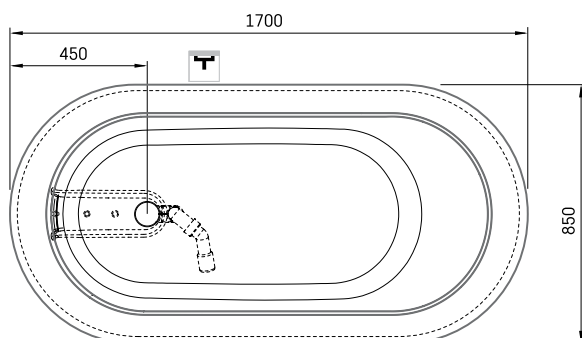

Alba Linea Ro

TECHNICAL INFORMATION

Size: 1700 x 850 mm, h = 575 mm

Volume: 268 l

Weight: 111 kg

Product segment: SIGN

TECHNICAL DRAWINGS

- LV leteicamā grīdas drenāžas zona
- LT kanalizācijas ievada montavimo grindyse zona
- EE Soovitustik põranda dreenaazi asukoht
- EN Suggested floor drainage area
- RU Рекомендуемое место расположения дренажа в полу
- UA Зона підключення каналізації, що рекомендується
- PL Sugerowany obszar drenażu

- LV Pieļaujams garuma un platuma robežnovirzes: līdz 1 m +/-5mm, virs 1 m -5/+10mm
- LT Leistini gaminio dydžio nuokrypiai 1m yra +/-5 mm, virš 1 m -5/+10 mm
- EE Mõõtmete lubatud viga pikkuses ja laiuses on 1m puhul +/-5mm, üle 1m -5/+10mm
- EN The tolerated error of dimensions for 1m is +/-5mm, above 1 -5/+10mm
- RU Допустимые изменения границ длины и ширины до 1м +/-5мм более 1м -5/+10мм
- UA Можливі зміни довжини та ширини до 1 м +/-5 мм, більше 1 м -5/+10 мм
- PL Dopuszczalne tolerancje długości i szerokości wynoszą +/-5 mm dla wymiarów do 1 m i +5/-10 mm dla wymiarów powyżej 1 m.