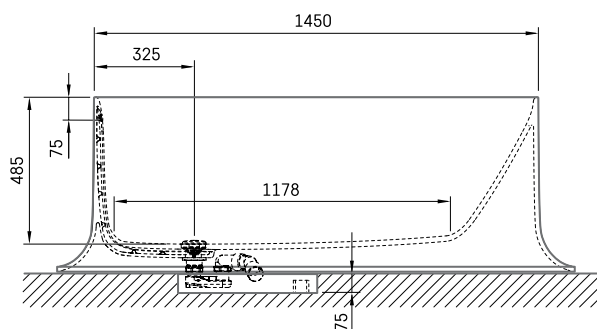

Alba Linea Ro

TECHNICAL INFORMATION

Size: 1700 x 850 mm, h = 575 mm

Volume: 268 l

Weight: 111 kg

Product segment: SIGN

TECHNICAL DRAWINGS

- LV leteicamā grīdas drenāžas zona
- LT kanalizācijas ievada montavimo grindyse zona
- EE Soovitustik põranda dreenaazi asukoht
- EN Suggested floor drainage area
- RU Рекомендуемое место расположения дренажа в полу
- UA Зона підключення каналізації, що рекомендується
- PL Sugerowany obszar drenażu

- LV Pieļaujams garuma un platuma robežnovirzes: līdz 1 m +/-5mm, virs 1 m -5/+10mm
- LT Leistini gaminio dydžio nuokrypiai 1m yra +/-5 mm, virš 1 m -5/+10 mm
- EE Mõõtmete lubatud viga pikkuses ja laiuses on 1m puhul +/-5mm, üle 1m -5/+10mm
- EN The tolerated error of dimensions for 1m is +/-5mm, above 1 -5/+10mm
- RU Допустимые изменения границ длины и ширины до 1м +/-5мм более 1м -5/+10мм
- UA Можливі зміни довжини та ширини до 1 м +/-5 мм, більше 1 м -5/+10 мм
- PL Dopuszczalne tolerancje długości i szerokości wynoszą +/-5 mm dla wymiarów do 1 m i +5/-10 mm dla wymiarów powyżej 1 m.