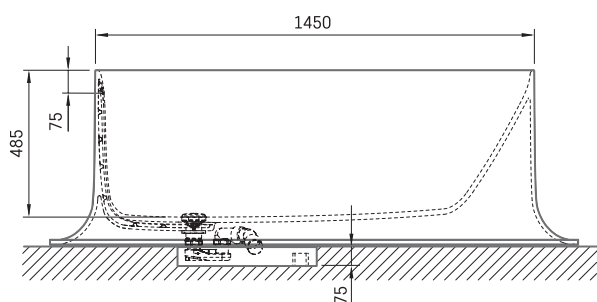

TECHNICAL DRAWINGS

- LV Ieteicamā grīdas drenāžas zona
- LT kanalizācijas ievado montavimo grindyse zona
- EE Soovitustlik põranda dreenaazi asukoht
- EN Suggested floor drainage area
- RU Рекомендуемое место расположения дренажа в полу
- UA Зона підключення каналізації, що рекомендується
- PL Sugerowany obszar drenażu

- LV Pieļaujams garuma un platuma robežnovirzes: līdz 1 m +/-5mm, virs 1 m -5/+10mm
- LT Leistini gaminio dydžio nuokrypiai 1m yra +/-5 mm, virš 1 m -5/+10 mm
- EE Mõõtmete lubatud viga pikkuses ja laiuses on 1m puhul +/-5mm, üle 1m -5/+10mm
- EN The tolerated error of dimensions for 1m is +/-5mm, above 1 -5/+10mm
- RU Допустимые изменения границ длины и ширины до 1м +/-5мм более 1м -5/+10мм
- UA Можливі зміни довжини та ширини до 1м +/-5мм, більше 1м -5/+10мм
- PL Dopuszczalne tolerancje długości i szerokości wynoszą +/-5 mm dla wymiarów do 1 m i +5/-10 mm dla wymiarów powyżej 1 m.