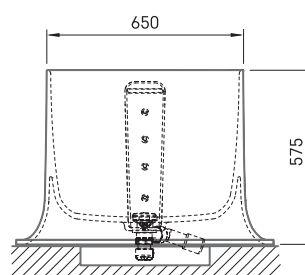

## TECHNICAL INFORMATION

Size: 1700 x 820 mm, h = 575 mm

Weight: 111 kg

Volume: 268 l

## TECHNICAL DRAWINGS

- LV Ieteicamā grīdas drenāžas zona
- LT kanalizācijas ievado montavimo grindyse zona
- EE Soovitustlik põranda dreenaazi asukoht
- EN Suggested floor drainage area
- RU Рекомендуемое место расположения дренажа в полу
- UA Зона підключення каналізації, що рекомендується
- PL Sugerowany obszar drenażu

- LV Pieļaujams garuma un platuma robežnovirzes: līdz 1 m +/-5mm, virs 1 m -5/+10mm
- LT Leistini gaminio dydžio nuokrypiai 1m yra +/-5 mm, virš 1 m -5/+10 mm
- EE Mõõtmete lubatud viga pikkuses ja laiuses on 1m puhul +/-5mm, üle 1m -5/+10mm
- EN The tolerated error of dimensions for 1m is +/-5mm, above 1 -5/+10mm
- RU Допустимые изменения границ длины и ширины до 1м +/-5мм более 1м -5/+10мм
- UA Можливі зміни довжини та ширини до 1м +/-5мм, більше 1м -5/+10мм
- PL Dopuszczalne tolerancje długości i szerokości wynoszą +/-5 mm dla wymiarów do 1 m i +5/-10 mm dla wymiarów powyżej 1 m.