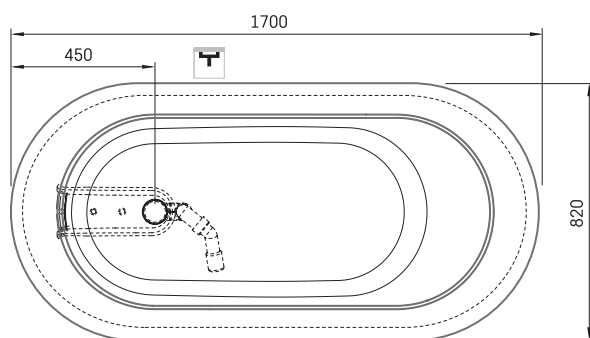

# Alba Linea Ro

## TECHNICAL INFORMATION

Size: 1700 x 820 mm, h = 575 mm

Weight: 111 kg

Volume: 268 l

## TECHNICAL DRAWINGS

- LV Ieteicamā grīdas drenāžas zona
- LT kanalizācijas ievado montavimo grindyse zona
- EE Soovitustlik põranda dreenaazi asukoht
- EN Suggested floor drainage area
- RU Рекомендуемое место расположения дренажа в полу
- UA Зона підключення каналізації, що рекомендується
- PL Sugerowany obszar drenażu

- LV Pieļaujams garuma un platuma robežnovirzes: līdz 1 m +/-5mm, virs 1 m -5/+10mm
- LT Leistini gaminio dydžio nuokrypiai 1m yra +/-5 mm, virš 1 m -5/+10 mm
- EE Mõõtmete lubatud viga pikkuses ja laiuses on 1m puhul +/-5mm, üle 1m -5/+10mm
- EN The tolerated error of dimensions for 1m is +/-5mm, above 1 -5/+10mm
- RU Допустимые изменения границ длины и ширины до 1м +/-5мм более 1м -5/+10мм
- UA Можливі зміни довжини та ширини до 1м +/-5мм, більше 1м -5/+10мм
- PL Dopuszczalne tolerancje długości i szerokości wynoszą +/-5 mm dla wymiarów do 1 m i +5/-10 mm dla wymiarów powyżej 1 m.