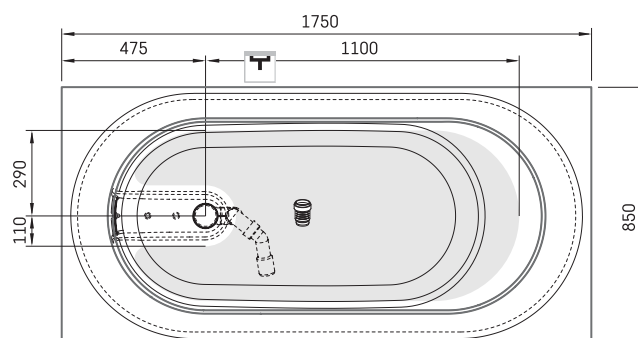

# Alba Linea Ro

## TECHNICAL INFORMATION

Size: 1700 x 820 mm, h = 575 mm

Weight: 111 kg

Volume: 268 l

## TECHNICAL DRAWINGS

- LV Ieteicamā grīdas drenāžas zona
- LT kanalizācijas ievado montavimo grindyse zona
- EE Soovitustlik põranda dreenaazi asukoht
- EN Suggested floor drainage area
- RU Рекомендуемое место расположения дренажа в полу
- UA Зона підключення каналізації, що рекомендується
- PL Sugerowany obszar drenażu

- LV Pieļaujams garuma un platuma robežnovirzes: līdz 1 m +/-5mm, virs 1 m -5/+10mm
- LT Leistini gaminio dydžio nuokrypiai 1m yra +/-5 mm, virš 1 m -5/+10 mm
- EE Mõõtmete lubatud viga pikkuses ja laiuses on 1m puhul +/-5mm, üle 1m -5/+10mm
- EN The tolerated error of dimensions for 1m is +/-5mm, above 1 -5/+10mm
- RU Допустимые изменения границ длины и ширины до 1м +/-5мм более 1м -5/+10мм
- UA Можливі зміни довжини та ширини до 1м +/-5мм, більше 1м -5/+10мм
- PL Dopuszczalne tolerancje długości i szerokości wynoszą +/-5 mm dla wymiarów do 1 m i +5/-10 mm dla wymiarów powyżej 1 m.