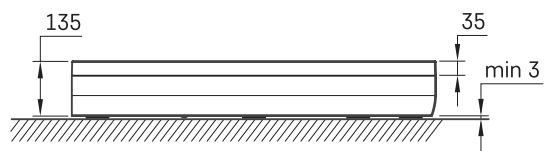

TECHNICAL DRAWINGS