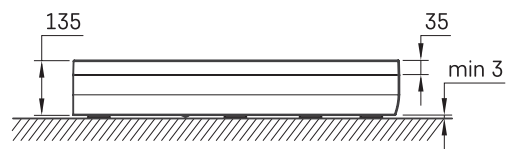

TECHNICAL DRAWINGS