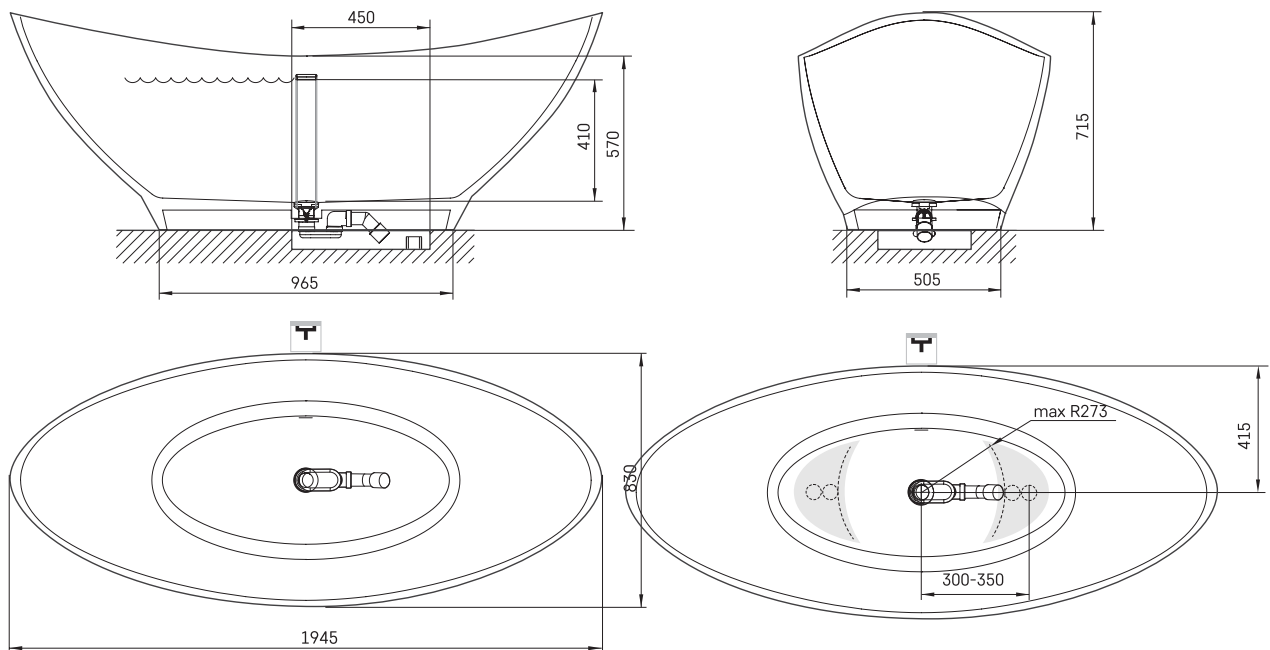

## ТЕХНИЧЕСКАЯ ИНФОРМАЦИЯ

Размер: 1945 x 830 мм, h = 715 мм

Материал: Silkstone

Цвет: Matte Caffelatte

Код продукта: VAFES/04

Вес: 128 кг

Объем: 280 л

## ТЕХНИЧЕСКИЕ ЧЕРТЕЖЫ

- LV Ieteicamā grīdas drenāžas zona
- LT kanalizacijos įvado montavimo grindyse zona
- EE Soovitustlik põranda dreenaazi asukoht
- EN Suggested floor drainage area
- RU Рекомендуемое место расположения дренажа в полу
- UA Зона підключення каналізації, що рекомендується
- PL Sugerowany obszar drenażu

- LV Pieļaujams garuma un platuma robežnovirzes: līdz 1m +/-5mm, virs 1m -5/+10mm
- LT Leistini gaminio dydžio nuokrypiai 1m yra +/-5 mm, virš 1 m -5/+10 mm
- EE Mõõtmete lubatud viga pikkuses ja laiuses on 1m puhul +/-5mm, üle 1m -5/+10mm
- EN The tolerated error of dimensions for 1m is +/-5mm, above 1 -5/+10mm
- RU Допустимые изменения границ длины и ширины до 1м +/-5мм более 1м -5/+10мм
- UA Можливі зміни довжини та ширини до 1м +/-5мм, більше 1м -5/+10мм
- PL Dopuszczalne tolerancje długości i szerokości wynoszą +/-5 mm dla wymiarów do 1 m i +5/-10 mm dla wymiarów powyżej 1 m.