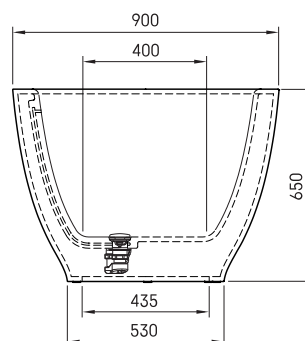

Dolce

ТЕХНИЧЕСКАЯ ИНФОРМАЦИЯ

Размер: 1800 x 900 мм, h = 650 мм

Материал: Silkstone

Цвет: Matte White

Код продукта: VADOS/00

Вес: 145 кг

Объем: 260 л

ТЕХНИЧЕСКИЕ ЧЕРТЕЖЫ

- LV Ieteicamā grīdas drenāžas zona
- LT kanalizācijas ievado montavimo grindyse zona
- EE Soovituslik põranda dreneaazi asukoht
- EN Suggested floor drainage area
- RU Рекомендуемое место расположения дренажа в полу
- UA Зона підключення каналізації, що рекомендується
- PL Sugerowany obszar дренаżu

- LV Pieļaujāmās garuma un platuma robežnovirzes: līdz 1 m +/-5mm, virš 1 m -5/+10mm
- LT Leistini gaminio dydžio nuokrypiai 1m yra +/-5 mm, virš 1 m -5/+10 mm
- EE Mõõtmete lubatud viga pikkuses ja laiuses on 1m puhul +/-5mm, üle 1m -5/+10mm
- EN The tolerated error of dimensions for 1m is +/-5mm, above 1 -5/+10mm
- RU Допустимые изменения границ длины и ширины до 1 м +/-5мм, больше 1 м -5/+10мм
- UA Можливі зміни довжини та ширини до 1 м +/-5мм, більше 1 м -5/+10мм
- PL Dopuszczalne tolerancje długości i szerokości wynoszą +/-5 mm dla wymiarów do 1 m i +/-10 mm dla wymiarów powyżej 1 m.