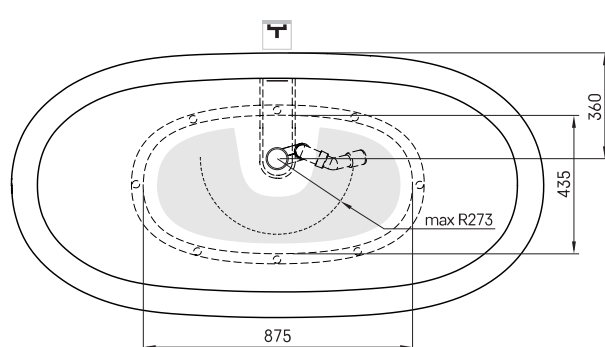

Dolce

ТЕХНИЧЕСКАЯ ИНФОРМАЦИЯ

Размер: 1800 x 900 мм, h = 650 мм

Материал: Silkstone

Цвет: Matte White

Код продукта: VADOS/00

Вес: 145 кг

Объем: 260 л

ТЕХНИЧЕСКИЕ ЧЕРТЕЖЫ

- LV Ieteicamā grīdas drenāžas zona
- LT kanalizācijas ievado montavimo grindyse zona
- EE Soovituslik põranda dreneaazi asukoht
- EN Suggested floor drainage area
- RU Рекомендуемое место расположения дренажа в полу
- UA Зона підключення каналізації, що рекомендується
- PL Sugerowany obszar дренаżu

- LV Pieļaujāmās garuma un platuma robežnovirzes: līdz 1 m +/-5mm, virš 1 m -5/+10mm
- LT Leistini gaminio dydžio nuokrypiai 1m yra +/-5 mm, virš 1 m -5/+10 mm
- EE Mõõtmete lubatud viga pikkuses ja laiuses on 1m puhul +/-5mm, üle 1m -5/+10mm
- EN The tolerated error of dimensions for 1m is +/-5mm, above 1 -5/+10mm
- RU Допустимые изменения границ длины и ширины до 1 м +/-5мм, больше 1 м -5/+10мм
- UA Можливі зміни довжини та ширини до 1 м +/-5мм, більше 1 м -5/+10мм
- PL Dopuszczalne tolerancje długości i szerokości wynoszą +/-5 mm dla wymiarów do 1 m i +/-10 mm dla wymiarów powyżej 1 m.