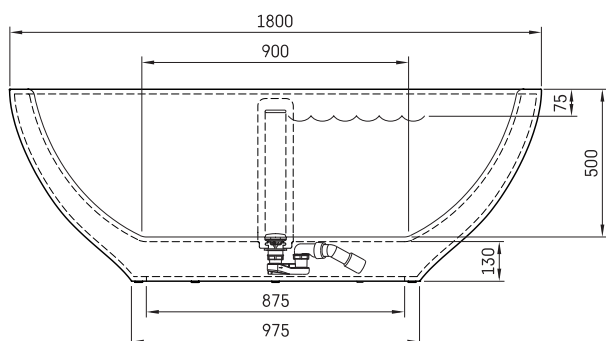

Dolce

ТЕХНИЧЕСКАЯ ИНФОРМАЦИЯ

Размер: 1800 x 900 мм, h = 650 мм

Материал: Silkstone

Цвет: Matte White

Код продукта: VADOS/00

Вес: 145 кг

Объем: 260 л

ТЕХНИЧЕСКИЕ ЧЕРТЕЖЫ

- LV Ieteicamā grīdas drenāžas zona
- LT kanalizācijas ievado montavimo grindyse zona
- EE Soovituslik põranda dreneaazi asukoht
- EN Suggested floor drainage area
- RU Рекомендуемое место расположения дренажа в полу
- UA Зона підключення каналізації, що рекомендується
- PL Sugerowany obszar дренаżu

- LV Pieļaujāmās garuma un platuma robežnovirzes: līdz 1 m +/-5mm, virš 1 m -5/+10mm
- LT Leistini gaminio dydžio nuokrypiai 1m yra +/-5 mm, virš 1 m -5/+10 mm
- EE Mõõtmete lubatud viga pikkuses ja laiuses on 1m puhul +/-5mm, üle 1m -5/+10mm
- EN The tolerated error of dimensions for 1m is +/-5mm, above 1 -5/+10mm
- RU Допустимые изменения границ длины и ширины до 1 м +/-5мм, больше 1 м -5/+10мм
- UA Можливі зміни довжини та ширини до 1 м +/-5мм, більше 1 м -5/+10мм
- PL Dopuszczalne tolerancje długości i szerokości wynoszą +/-5 mm dla wymiarów do 1 m i +/-10 mm dla wymiarów powyżej 1 m.