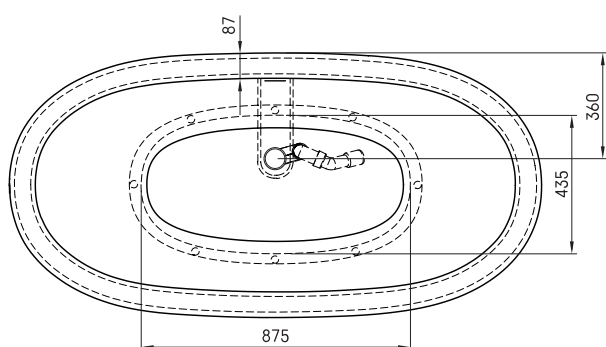

Dolce

ТЕХНИЧЕСКАЯ ИНФОРМАЦИЯ

Размер: 1800 x 900 мм, h = 650 мм

Материал: Silkstone

Цвет: Matte White

Код продукта: VADOS/00

Вес: 145 кг

Объем: 260 л

ТЕХНИЧЕСКИЕ ЧЕРТЕЖЫ

- LV Ieteicamā grīdas drenāžas zona
- LT kanalizācijas ievado montavimo grindyse zona
- EE Soovituslik põranda dreneaazi asukoht
- EN Suggested floor drainage area
- RU Рекомендуемое место расположения дренажа в полу
- UA Зона підключення каналізації, що рекомендується
- PL Sugerowany obszar дренаżu

- LV Pieļaujāmās garuma un platuma robežnovirzes: līdz 1 m +/-5mm, virš 1 m -5/+10mm
- LT Leistini gaminio dydžio nuokrypiai 1m yra +/-5 mm, virš 1 m -5/+10 mm
- EE Mõõtmete lubatud viga pikkuses ja laiuses on 1m puhul +/-5mm, üle 1m -5/+10mm
- EN The tolerated error of dimensions for 1m is +/-5mm, above 1 -5/+10mm
- RU Допустимые изменения границ длины и ширины до 1 м +/-5мм, больше 1 м -5/+10мм
- UA Можливі зміни довжини та ширини до 1 м +/-5мм, більше 1 м -5/+10мм
- PL Dopuszczalne tolerancje długości i szerokości wynoszą +/-5 mm dla wymiarów do 1 m i +/-10 mm dla wymiarów powyżej 1 m.