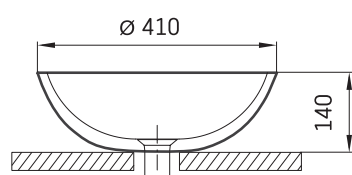

Round On

TEHNISKĀ INFORMĀCIJA

Materiāls: Silkstone

Produkta kods: IROSON/01

Krāsa: Graphite

Izmērs: Ø 410 mm, h = 140 mm

Svars: 5 kg

TEHNISKIE RASĒJUMI

- LV Ieteicamā grīdas drenāžas zona
- LT kanalizācijas įvado montavimo grindyse zona
- EE Soovituslik põranda dreenaazi asukoht
- EN Suggested floor drainage area
- RU Рекомендуемое место расположения дренажа в полу
- UA Зона підключення каналізації, що рекомендується
- PL Sugerowany obszar drenażu