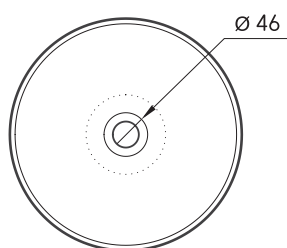

Round On

TEHNISKĀ INFORMĀCIJA

Materiāls: Silkstone

Produkta kods: IROSON/01

Krāsa: Graphite

Izmērs: Ø 410 mm, h = 140 mm

Svars: 5 kg

TEHNISKIE RASĒJUMI

- LV Ieteicamā grīdas drenāžas zona
- LT kanalizācijas įvado montavimo grindyse zona
- EE Soovituslik põranda dreenaazi asukoht
- EN Suggested floor drainage area
- RU Рекомендуемое место расположения дренажа в полу
- UA Зона підключення каналізації, що рекомендується
- PL Sugerowany obszar drenażu