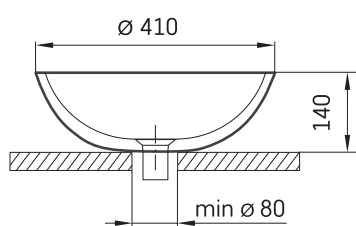

Round On

TEHNISKĀ INFORMĀCIJA

Materiāls: Silkstone

Produkta kods: IROSON/01

Krāsa: Graphite

Izmērs: Ø 410 mm, h = 140 mm

Svars: 5 kg

TEHNISKIE RASĒJUMI

- LV Ieteicamā grīdas drenāžas zona
- LT kanalizācijas įvado montavimo grindyse zona
- EE Soovituslik põranda dreenaazi asukoht
- EN Suggested floor drainage area
- RU Рекомендуемое место расположения дренажа в полу
- UA Зона підключення каналізації, що рекомендується
- PL Sugerowany obszar drenażu