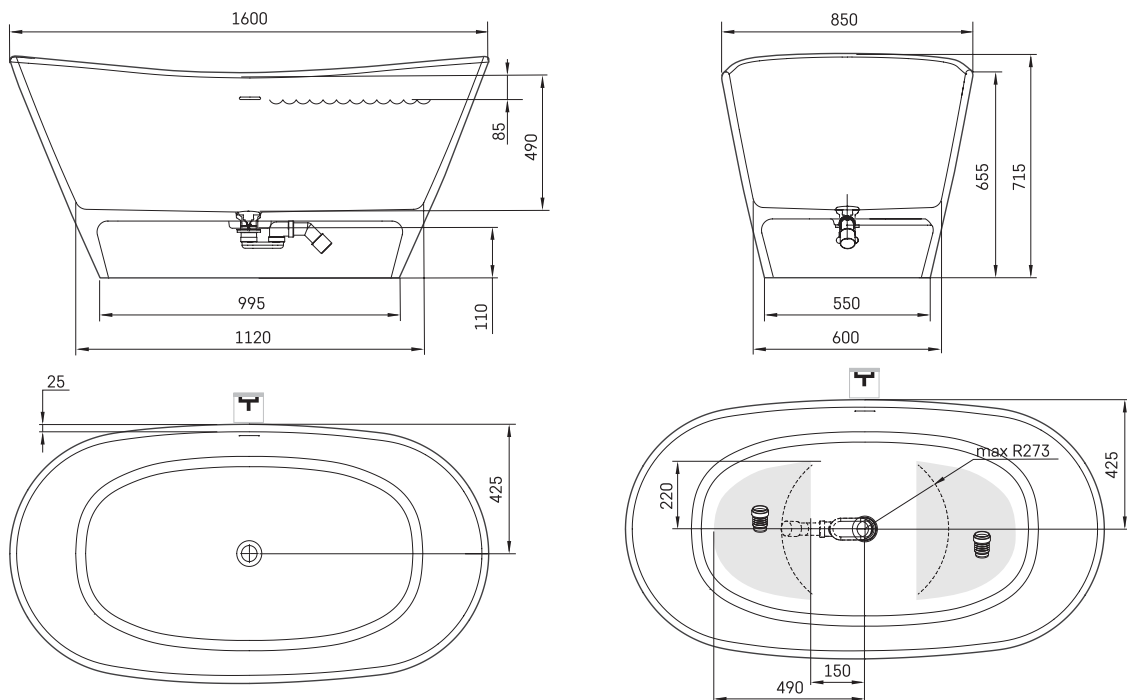

Amore

TEHNILINE INFORMATSIOON

Mõõt: 1600 x 850 mm, h = 715 mm

Materjal: Silkstone

Värv: Matte White

Tootekoodid: VAAMS/00

Kaal: 127 kg

Maht: 260 l

TEHNILISED JOONISED

- LV Ieteicamā grīdas drenāžas zona
- LT kanalizācijas ievado montavimo grindyse zona
- EE Soovituslik põranda dreenaazi asukoht
- EN Suggested floor drainage area
- RU Рекомендуемое место расположения дренажа в полу
- UA Зона підключення каналізації, що рекомендується
- PL Sugerowany obszar drenażu

- LV Pieļaujamās garuma un platuma robežnovirzes: līdz 1 m +/-5mm, virs 1 m -5/+10mm
- LT Leistini gaminio dydžio nuokrypiai 1m yra +/-5 mm, virš 1 m -5/+10 mm
- EE Mõõtmete lubatud viga pikkuses ja laiuses on 1m puhul +/-5mm, üle 1m -5/+10mm
- EN The tolerated error of dimensions for 1m is +/-5mm, above 1 -5/+10mm
- RU Допустимые изменения границ длины и ширины до 1м +/-5мм более 1м -5/+10мм
- UA Можливі зміни довжини та ширини до 1м +/-5мм, більше 1м -5/+10мм
- PL Dopuszczalne tolerancje długości i szerokości wynoszą +/-5 mm dla wymiarów do 1 m i +5/-10 mm dla wymiarów powyżej 1 m.